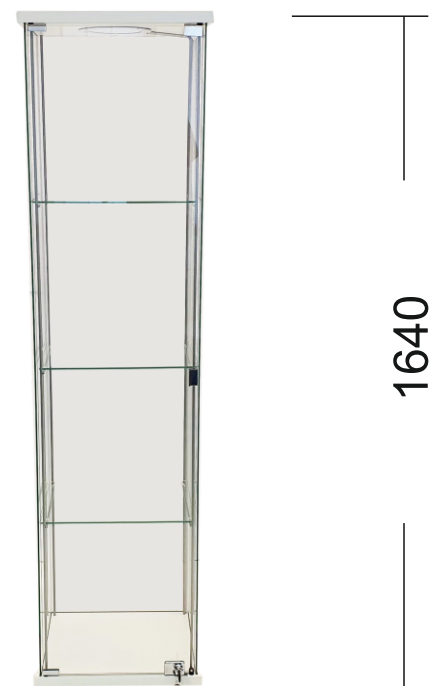

600

520

820

Irodai gurulós szék

Súly: 9,3 kg

590

610

1020

Fehér faszék

Súlya: 4,5 kg

Bárszék

Súly: 7,2 kg

Bisztro bárszék

Súly: 4,8 kg

Jeninge bárszék

Súly: 11,6 kg

Tölcsér bárszék

Súlya: 6,5 kg

360

alsó fémtalp átmérője:
450 mm

860

Ikea vitrin

Súlya: 36,5 kg

Kisszekrény