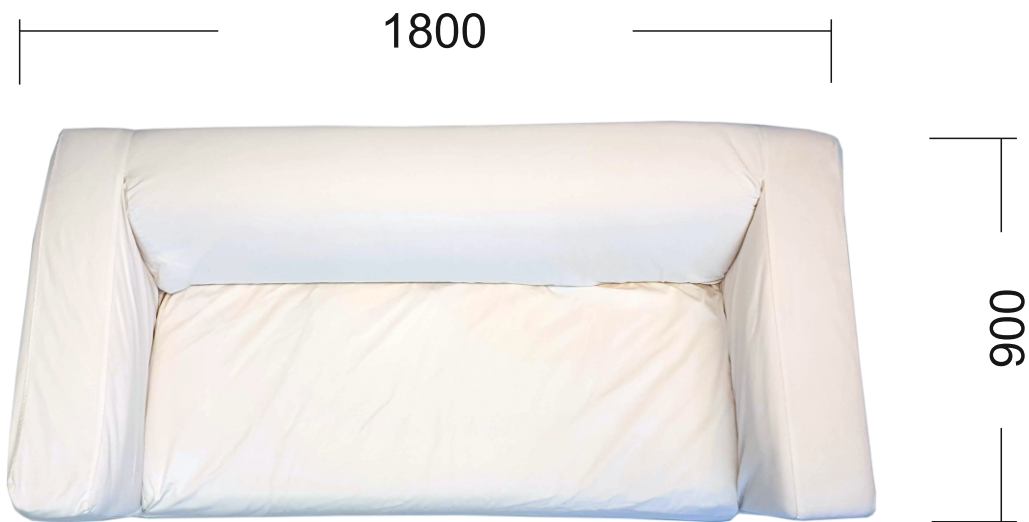

Asztal 80x80

Súlya: 17,3 kg

Asztal 120x80

Súly: 18,8 kg

Asztal kerek

Súly: 14,4 kg

Ikea lack dohányzóasztal fehér

Súly: 3,6 kg

Ikea lack dohányzóasztal fekete

Súly: 3,6 kg

Kanapé

Súlya: 48 kg

Kárpitozott szék

Súly: 6,9 kg

Karfas szék

Súlya: 6,6 kg

600

520

820

Irodai gurulós szék

Súly: 9,3 kg

590

610

1020

Fehér faszék

Súlya: 4,5 kg

Bárszék

Súly: 7,2 kg

Bisztro bárszék

Súly: 4,8 kg

Jeninge bárszék

Súly: 11,6 kg