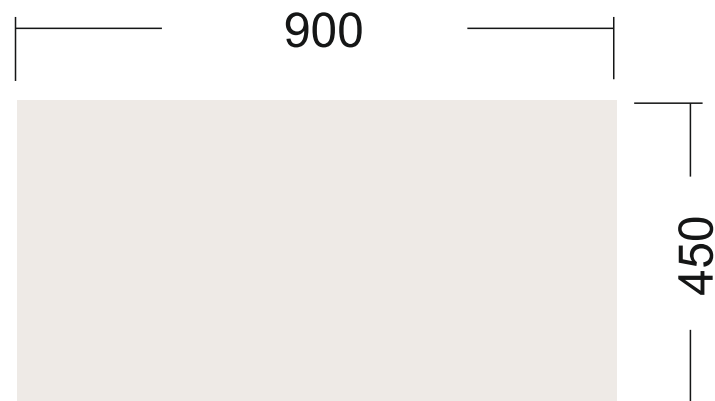

Kisszekrény

Súly: 36 kg