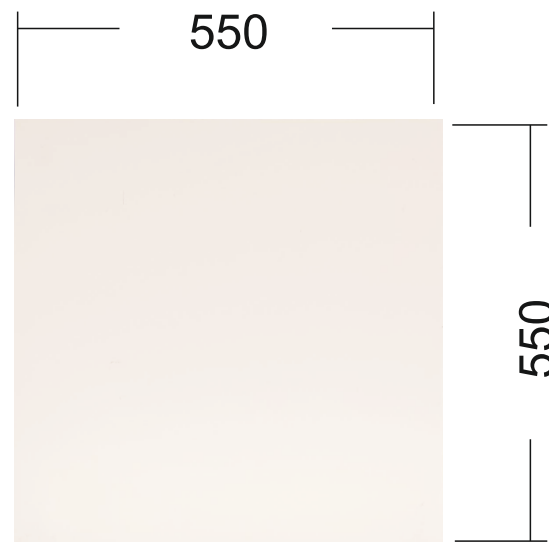

Asztal 80x80

Súlya: 17,3 kg

Asztal 120x80

Súly: 18,8 kg

Asztal kerek

Súly: 14,4 kg

Ikea lack dohányzóasztal fehér

Súly: 3,6 kg

Ikea lack dohányzóasztal fekete

Súly: 3,6 kg

Kanapé

Súlya: 48 kg

Kárpitozott szék

Súly: 6,9 kg

Karfas szék

Súlya: 6,6 kg

600

520

820

Irodai gurulós szék

Súly: 9,3 kg

590

610

1020