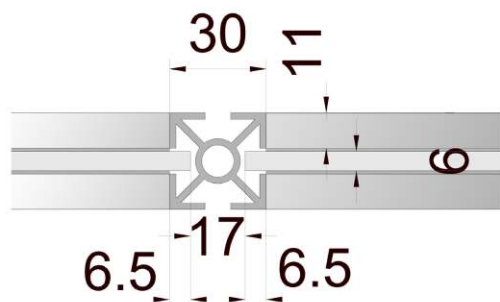

Információ pult 0,5 x 0,5 x 1,0

Anyaga: eloxált alumínium profil és laminált betét lemez

Vitrin 0,5 x 0,5 x 2,5

Anyaga: eloxált alumínium profil, üveg és laminált betét lemez

Üvegrész: 0,5x0,5x1

Vitrin 0,5 x 0,5 x 2,5

Anyaga: eloxált alumínium profil, üveg és laminált betét lemez

Üvegrész: 0,5x0,5x1,5

Vitrin 0,25 x 1 x 2,5

Anyaga: eloxált alumínium profil, üveg és laminált betét lemez

Üvegrész: 0,25x1x1

Vitrin 0,25 x 1 x 2,5

Anyaga: eloxált alumínium profil, üveg és laminált betét lemez

Üvegrész: 0,25x1x1,5

Vitrin 0,5 x 1 x 2,5

Anyaga: eloxált alumínium profil, üveg és laminált betét lemez

Üvegrész: 0,5x1x1

Vitrin 0,5 x 1 x 2,5

Anyaga: eloxált alumínium profil, üveg és laminált betét lemez

Üvegrész: 0,5x1x1,5

Asztalvitrin 0,5 x 1 x 1

Anyaga: eloxált alumínium profil, üveg és laminált betét lemez

Üvegrész: 0,5x1x0,25

Asztalvitrin 0,5 x 1 x 1