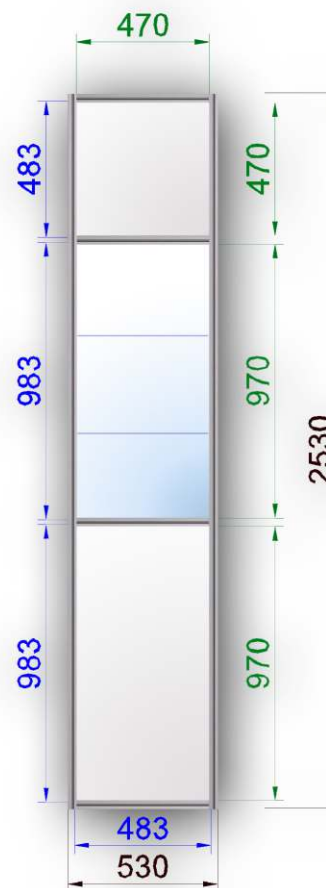

Információ pult 0,5 x 0,5 x 1,0

Anyaga: eloxált alumínium profil és laminált betét lemez

Vitrin 0,5 x 0,5 x 2,5

Anyaga: eloxált alumínium profil, üveg és laminált betét lemez

Üvegrész: 0,5x0,5x1

Vitrin 0,5 x 0,5 x 2,5

Anyaga: eloxált alumínium profil, üveg és laminált betét lemez

Üvegrész: 0,5x0,5x1,5

Vitrin 0,25 x 1 x 2,5

Anyaga: eloxált alumínium profil, üveg és laminált betét lemez

Üvegrész: 0,25x1x1

Vitrin 0,25 x 1 x 2,5

Anyaga: eloxált alumínium profil, üveg és laminált betét lemez

Üvegrész: 0,25x1x1,5

Vitrin 0,5 x 1 x 2,5

Anyaga: eloxált alumínium profil, üveg és laminált betét lemez

Üvegrész: 0,5x1x1

Vitrin 0,5 x 1 x 2,5

Anyaga: eloxált alumínium profil, üveg és laminált betét lemez

Üvegrész: 0,5x1x1,5

Asztalvitrin 0,5 x 1 x 1

Anyaga: eloxált alumínium profil, üveg és laminált betét lemez

Üvegrész: 0,5x1x0,25

Asztalvitrin 0,5 x 1 x 1