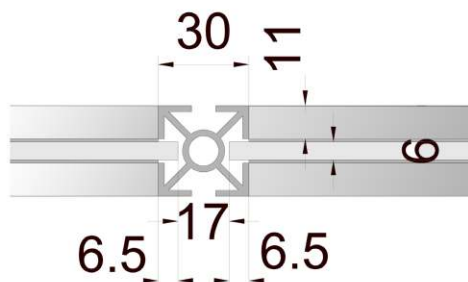

Kockafrízek (különböző méretben)

Anyaga: eloxált alumínium profil és laminált betét lemez