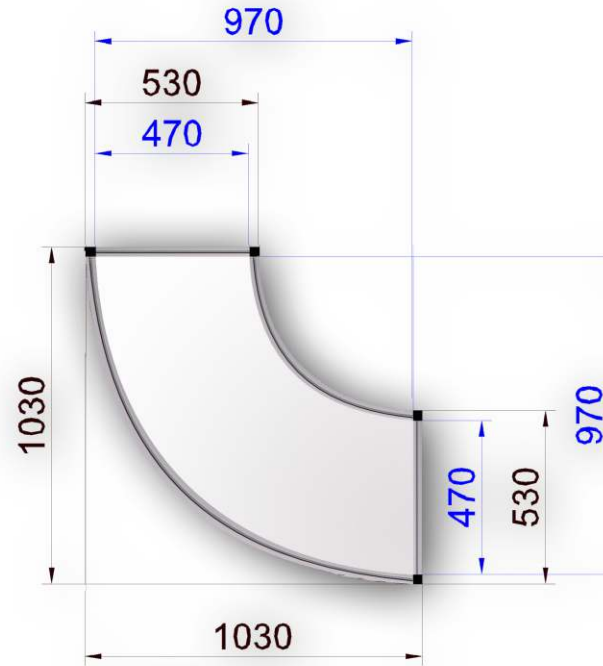

Információ pult 0,5 x 0,5 x 1,0

Anyaga: eloxált alumínium profil és laminált betét lemez

Vitrin 0,5 x 0,5 x 2,5

Anyaga: eloxált alumínium profil, üveg és laminált betét lemez

Üvegrész: 0,5x0,5x1

Vitrin 0,5 x 0,5 x 2,5

Anyaga: eloxált alumínium profil, üveg és laminált betét lemez

Üvegrész: 0,5x1x0,25

Zárható pult 0,5 x 1 x 1

Anyaga: eloxált alumínium profil és laminált betét lemez

Zárható pult színes pulttetővel 0,5 x 1 x 1

Anyaga: eloxált alumínium profil és laminált betét lemez

Zárható pult osztatlan oldallal 0,5 x 1 x 1

Anyaga: eloxált alumínium profil és laminált betét lemez

Íves pult 1 x 1 x 1

Anyaga: eloxált alumínium profil és laminált betét lemez

Íves pult frízzel 1 x 1 x 2,5

Anyaga: eloxált alumínium profil és laminált betét lemez

Nyitott pult 0,5 x 1 x 1

Anyaga: eloxált alumínium profil és laminált betét lemez

Nyitott pult színes pulttetővel 0,5 x 1 x 1