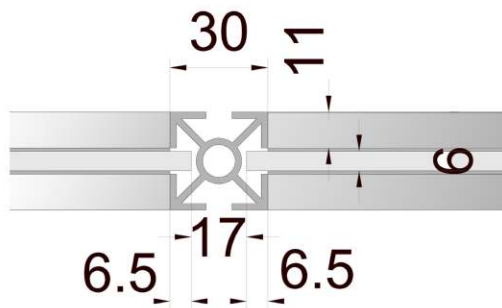

Függönyfal

Anyaga: eloxált alumínium profil és laminált betét lemez, függönytextil