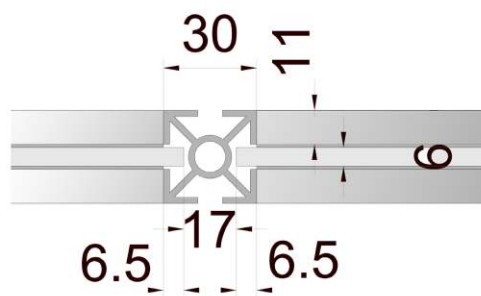

Információ pult 0,5 x 0,5 x 1,0

Anyaga: eloxált alumínium profil és laminált betét lemez

Vitrin 0,5 x 0,5 x 2,5

Anyaga: eloxált alumínium profil, üveg és laminált betét lemez

Üvegrész: 0,5x0,5x1

Vitrin 0,5 x 0,5 x 2,5

Anyaga: eloxált alumínium profil, üveg és laminált betét lemez

Üvegrész: 0,5x0,5x1,5

Vitrin 0,25 x 1 x 2,5

Anyaga: eloxált alumínium profil, üveg és laminált betét lemez

Üvegrész: 0,25x1x1

Vitrin 0,25 x 1 x 2,5

Anyaga: eloxált alumínium profil, üveg és laminált betét lemez

Üvegrész: 0,25x1x1,5

Vitrin 0,5 x 1 x 2,5

Anyaga: eloxált alumínium profil, üveg és laminált betét lemez

Üvegrész: 0,5x1x1

Vitrin 0,5 x 1 x 2,5

Anyaga: eloxált alumínium profil, üveg és laminált betét lemez

Üvegrész: 0,5x1x1,5

Asztalvitrin 0,5 x 1 x 1

Anyaga: eloxált alumínium profil, üveg és laminált betét lemez

Üvegrész: 0,5x1x0,25

Asztalvitrin 0,5 x 1 x 1