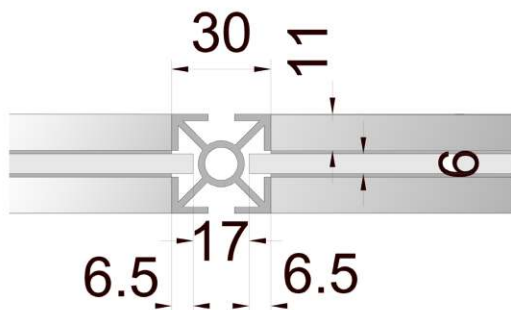

Információ pult 0,5 x 0,5 x 1,0

Anyaga: eloxált alumínium profil és laminált betét lemez

Vitrin 0,5 x 0,5 x 2,5

Anyaga: eloxált alumínium profil, üveg és laminált betét lemez

Üvegrész: 0,5x0,5x1

Vitrin 0,5 x 0,5 x 2,5

Anyaga: eloxált alumínium profil, üveg és laminált betét lemez

Üvegrész: 0,5x0,5x1,5

Vitrin 0,25 x 1 x 2,5

Anyaga: eloxált alumínium profil, üveg és laminált betét lemez

Üvegrész: 0,25x1x1

Vitrin 0,25 x 1 x 2,5

Anyaga: eloxált alumínium profil, üveg és laminált betét lemez

Üvegrész: 0,25x1x1,5

Vitrin 0,5 x 1 x 2,5

Anyaga: eloxált alumínium profil, üveg és laminált betét lemez

Üvegrész: 0,5x1x1

Vitrin 0,5 x 1 x 2,5

Anyaga: eloxált alumínium profil, üveg és laminált betét lemez

Üvegrész: 0,5x1x1,5

Asztalvitrin 0,5 x 1 x 1

Anyaga: eloxált alumínium profil, üveg és laminált betét lemez

Üvegrész: 0,5x1x0,25

Asztalvitrin 0,5 x 1 x 1