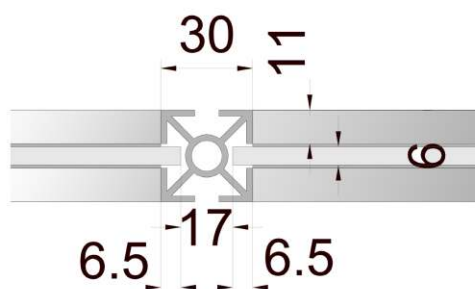

Információ pult 0,5 x 0,5 x 1,0

Anyaga: eloxált alumínium profil és laminált betét lemez

Vitrin 0,5 x 0,5 x 2,5

Anyaga: eloxált alumínium profil, üveg és laminált betét lemez

Üvegrész: 0,5x0,5x1

Vitrin 0,5 x 0,5 x 2,5

Anyaga: eloxált alumínium profil, üveg és laminált betét lemez

Üvegrész: 0,25x1x1,5

Vitrin 0,5 x 1 x 2,5

Anyaga: eloxált alumínium profil, üveg és laminált betét lemez

Üvegrész: 0,5x1x1

Vitrin 0,5 x 1 x 2,5

Anyaga: eloxált alumínium profil és laminált betét lemez

Nyitott pult színes pulttetővel, osztatlan oldallal 0,5 x 1 x 1

Anyaga: eloxált alumínium profil és laminált betét lemez

Raktári állvány 0,35 x 1 x 2

Anyaga: eloxált alumínium profil és laminált betét lemez

Dobogó különböző méretekben

Anyaga: eloxált alumínium profil és laminált betét lemez

Polc

Anyaga: eloxált alumínium profil és laminált betét lemez

Asztal 80x80 és 120x80 cm