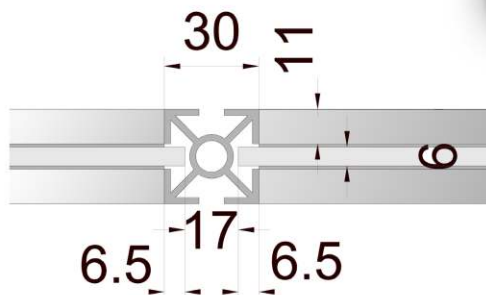

Zárható pult osztatlan oldallal 0,5 x 1 x 1

Anyaga: eloxált alumínium profil és laminált betét lemez