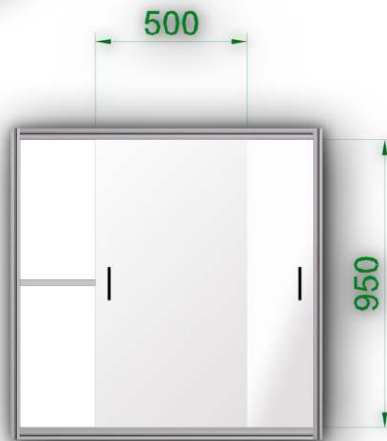

Információ pult 0,5 x 0,5 x 1,0

Anyaga: eloxált alumínium profil és laminált betét lemez

Vitrin 0,5 x 0,5 x 2,5

Anyaga: eloxált alumínium profil, üveg és laminált betét lemez

Üvegrész: 0,5x0,5x1

Vitrin 0,5 x 0,5 x 2,5

Anyaga: eloxált alumínium profil, üveg és laminált betét lemez

Üvegrész: 0,5x1x1,5

Asztalvitrin 0,5 x 1 x 1

Anyaga: eloxált alumínium profil, üveg és laminált betét lemez

Üvegrész: 0,5x1x0,25

Asztalvitrin 0,5 x 1 x 1

Anyaga: eloxált alumínium profil, üveg és laminált betét lemez

Üvegrész: 0,5x1x0,25

Zárható pult 0,5 x 1 x 1

Anyaga: eloxált alumínium profil és laminált betét lemez

Zárható pult színes pulttetővel 0,5 x 1 x 1

Anyaga: eloxált alumínium profil és laminált betét lemez

Zárható pult osztatlan oldallal 0,5 x 1 x 1

Anyaga: eloxált alumínium profil és laminált betét lemez

Íves pult 1 x 1 x 1

Anyaga: eloxált alumínium profil és laminált betét lemez