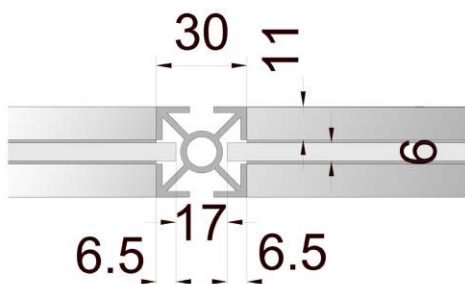

Információ pult 0,5 x 0,5 x 1,0

Anyaga: eloxált alumínium profil és laminált betét lemez

Vitrin 0,5 x 0,5 x 2,5

Anyaga: eloxált alumínium profil, üveg és laminált betét lemez

Üvegrész: 0,5x0,5x1

Vitrin 0,5 x 0,5 x 2,5

Anyaga: eloxált alumínium profil, üveg és laminált betét lemez

Üvegrész: 0,5x0,5x1,5

Vitrin 0,25 x 1 x 2,5

Anyaga: eloxált alumínium profil, üveg és laminált betét lemez

Üvegrész: 0,25x1x1

Vitrin 0,25 x 1 x 2,5

Anyaga: eloxált alumínium profil, üveg és laminált betét lemez

Üvegrész: 0,25x1x1,5

Vitrin 0,5 x 1 x 2,5

Anyaga: eloxált alumínium profil, üveg és laminált betét lemez

Üvegrész: 0,5x1x1

Vitrin 0,5 x 1 x 2,5

Anyaga: eloxált alumínium profil, üveg és laminált betét lemez

Üvegrész: 0,5x1x1,5

Asztalvitrin 0,5 x 1 x 1

Anyaga: eloxált alumínium profil, üveg és laminált betét lemez

Üvegrész: 0,5x1x0,25

Asztalvitrin 0,5 x 1 x 1