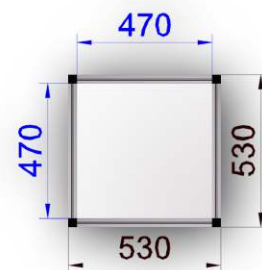

Információ pult 0,5 x 0,5 x 1,0

Anyaga: eloxált alumínium profil és laminált betét lemez

Vitrin 0,5 x 0,5 x 2,5

Anyaga: eloxált alumínium profil, üveg és laminált betét lemez

Üvegrész: 0,5x0,5x1

Vitrin 0,5 x 0,5 x 2,5

Íves pult frízzel 1 x 1 x 2,5

Anyaga: eloxált alumínium profil és laminált betét lemez

Nyitott pult 0,5 x 1 x 1

Anyaga: eloxált alumínium profil és laminált betét lemez

Nyitott pult színes pulttetővel 0,5 x 1 x 1

Anyaga: eloxált alumínium profil és laminált betét lemez

Nyitott pult színes pulttetővel, osztatlan oldallal 0,5 x 1 x 1

Anyaga: eloxált alumínium profil és laminált betét lemez

Raktári állvány 0,35 x 1 x 2

Anyaga: eloxált alumínium profil és laminált betét lemez

Dobogó különböző méretekben

Anyaga: eloxált alumínium profil és laminált betét lemez

Polc

Anyaga: eloxált alumínium profil és laminált betét lemez

Asztal 80x80 és 120x80 cm