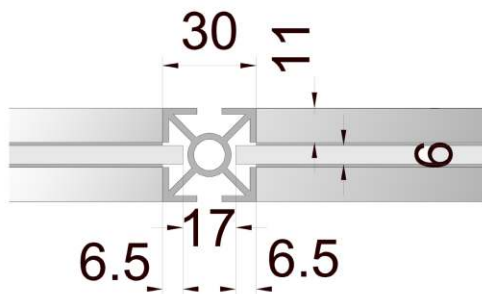

Anyaga: eloxált alumínium profil és laminált betét lemez

Dobogó különböző méretekben

Anyaga: eloxált alumínium profil és laminált betét lemez

Polc

Anyaga: eloxált alumínium profil és laminált betét lemez

Asztal 80x80 és 120x80 cm

Falelemek különböző méretben (felül osztva)

Anyaga: eloxált alumínium profil és laminált betét lemez

Falelemek különböző méretben (alul és felül osztva)

Anyaga: eloxált alumínium profil és laminált betét lemez