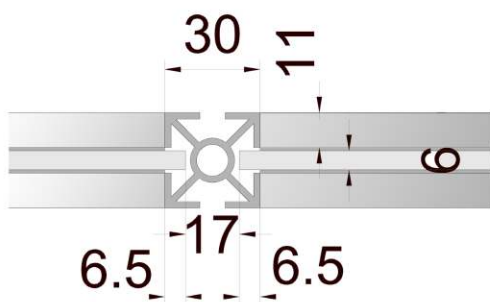

Információ pult 0,5 x 0,5 x 1,0

Anyaga: eloxált alumínium profil és laminált betét lemez

Vitrin 0,5 x 0,5 x 2,5

Anyaga: eloxált alumínium profil, üveg és laminált betét lemez

Üvegrész: 0,5x0,5x1

Vitrin 0,5 x 0,5 x 2,5

Anyaga: eloxált alumínium profil, üveg és laminált betét lemez

Üvegrész: 0,5x0,5x1,5

Vitrin 0,25 x 1 x 2,5

Anyaga: eloxált alumínium profil, üveg és laminált betét lemez

Üvegrész: 0,25x1x1

Vitrin 0,25 x 1 x 2,5

Anyaga: eloxált alumínium profil, üveg és laminált betét lemez

Üvegrész: 0,25x1x1,5

Vitrin 0,5 x 1 x 2,5

Anyaga: eloxált alumínium profil, üveg és laminált betét lemez

Üvegrész: 0,5x1x1

Vitrin 0,5 x 1 x 2,5

Anyaga: eloxált alumínium profil, üveg és laminált betét lemez

Üvegrész: 0,5x1x1,5

Asztalvitrin 0,5 x 1 x 1

Anyaga: eloxált alumínium profil, üveg és laminált betét lemez

Üvegrész: 0,5x1x0,25

Asztalvitrin 0,5 x 1 x 1