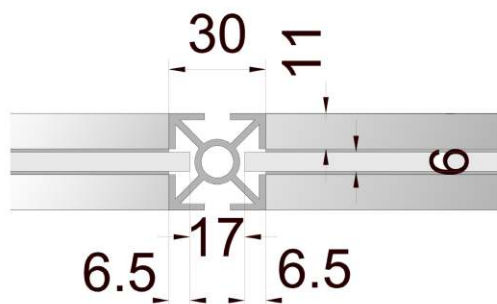

Asztalvitrin 0,5 x 1 x 1

Anyaga: eloxált alumínium profil, üveg és laminált betét lemez

Üvegrész: 0,5x1x0,25