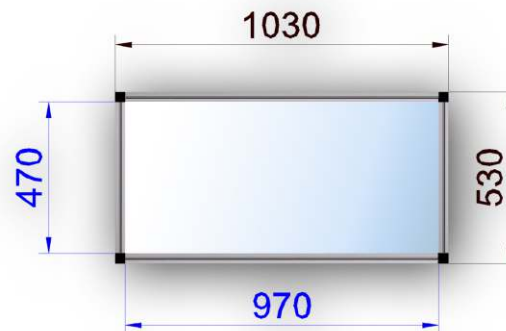

Információ pult 0,5 x 0,5 x 1,0

Anyaga: eloxált alumínium profil és laminált betét lemez

Vitrin 0,5 x 0,5 x 2,5

Anyaga: eloxált alumínium profil, üveg és laminált betét lemez

Üvegrész: 0,5x0,5x1

Vitrin 0,5 x 0,5 x 2,5

Anyaga: eloxált alumínium profil, üveg és laminált betét lemez

Üvegrész: 0,25x1x1,5

Vitrin 0,5 x 1 x 2,5

Anyaga: eloxált alumínium profil, üveg és laminált betét lemez

Üvegrész: 0,5x1x1

Vitrin 0,5 x 1 x 2,5

Anyaga: eloxált alumínium profil, üveg és laminált betét lemez

Üvegrész: 0,5x1x1,5

Asztalvitrin 0,5 x 1 x 1

Anyaga: eloxált alumínium profil, üveg és laminált betét lemez

Üvegrész: 0,5x1x0,25

Asztalvitrin 0,5 x 1 x 1

Anyaga: eloxált alumínium profil, üveg és laminált betét lemez

Üvegrész: 0,5x1x0,25

Zárható pult 0,5 x 1 x 1

Anyaga: eloxált alumínium profil és laminált betét lemez

Zárható pult színes pulttetővel 0,5 x 1 x 1