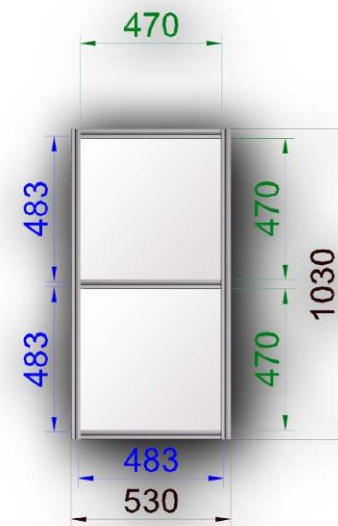

Információ pult 0,5 x 0,5 x 1,0

Anyaga: eloxált alumínium profil és laminált betét lemez

Vitrin 0,5 x 0,5 x 2,5

Anyaga: eloxált alumínium profil, üveg és laminált betét lemez

Üvegrész: 0,5x0,5x1

Vitrin 0,5 x 0,5 x 2,5

Anyaga: eloxált alumínium profil, üveg és laminált betét lemez

Üvegrész: 0,5x1x0,25

Zárható pult 0,5 x 1 x 1

Anyaga: eloxált alumínium profil és laminált betét lemez

Zárható pult színes pulttetővel 0,5 x 1 x 1

Anyaga: eloxált alumínium profil és laminált betét lemez

Zárható pult osztatlan oldallal 0,5 x 1 x 1

Anyaga: eloxált alumínium profil és laminált betét lemez

Íves pult 1 x 1 x 1

Anyaga: eloxált alumínium profil és laminált betét lemez

Íves pult frízzel 1 x 1 x 2,5

Anyaga: eloxált alumínium profil és laminált betét lemez

Nyitott pult 0,5 x 1 x 1

Anyaga: eloxált alumínium profil és laminált betét lemez

Nyitott pult színes pulttetővel 0,5 x 1 x 1