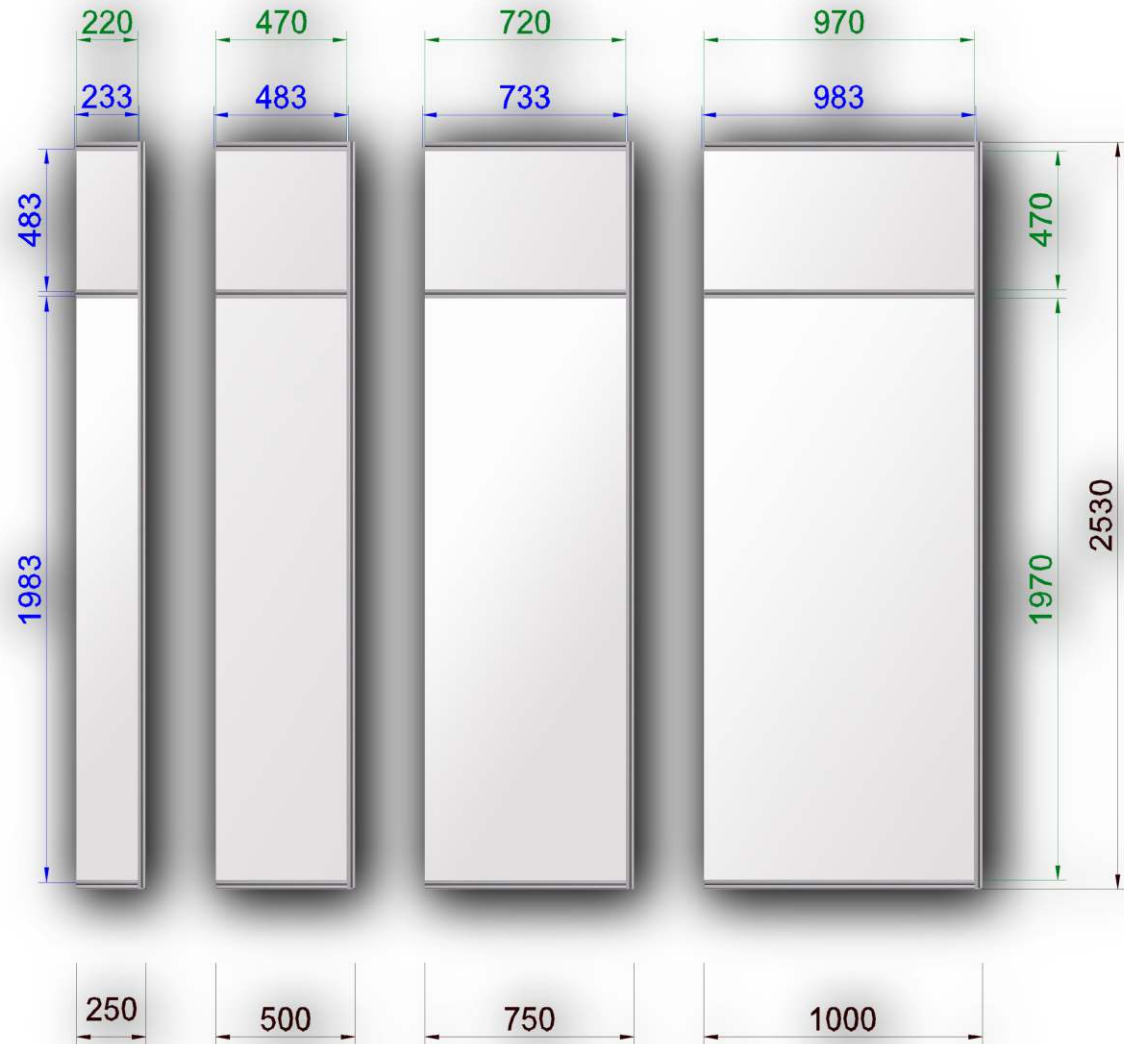

Információ pult 0,5 x 0,5 x 1,0

Anyaga: eloxált alumínium profil és laminált betét lemez

Vitrin 0,5 x 0,5 x 2,5

Anyaga: eloxált alumínium profil, üveg és laminált betét lemez

Üvegrész: 0,5x0,5x1

Vitrin 0,5 x 0,5 x 2,5

Anyaga: eloxált alumínium profil és laminált betét lemez

Nyitott pult színes pulttetővel, osztatlan oldallal 0,5 x 1 x 1

Anyaga: eloxált alumínium profil és laminált betét lemez

Raktári állvány 0,35 x 1 x 2

Anyaga: eloxált alumínium profil és laminált betét lemez

Dobogó különböző méretekben

Anyaga: eloxált alumínium profil és laminált betét lemez

Polc

Anyaga: eloxált alumínium profil és laminált betét lemez

Asztal 80x80 és 120x80 cm

Falelemek különböző méretben (felül osztva)

Anyaga: eloxált alumínium profil és laminált betét lemez

Falelemek különböző méretben (alul és felül osztva)

Anyaga: eloxált alumínium profil és laminált betét lemez