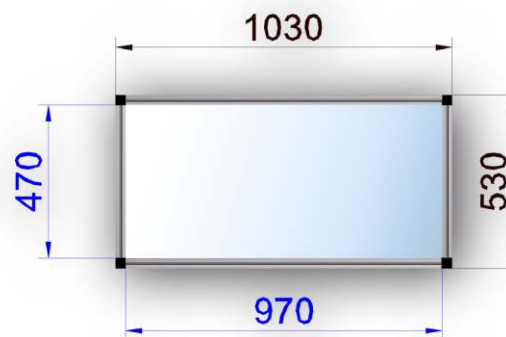

Információ pult 0,5 x 0,5 x 1,0

Anyaga: eloxált alumínium profil és laminált betét lemez

Vitrin 0,5 x 0,5 x 2,5

Anyaga: eloxált alumínium profil, üveg és laminált betét lemez

Üvegrész: 0,5x0,5x1

Vitrin 0,5 x 0,5 x 2,5

Anyaga: eloxált alumínium profil, üveg és laminált betét lemez

Üvegrész: 0,25x1x1,5

Vitrin 0,5 x 1 x 2,5

Anyaga: eloxált alumínium profil, üveg és laminált betét lemez

Üvegrész: 0,5x1x1

Vitrin 0,5 x 1 x 2,5

Anyaga: eloxált alumínium profil, üveg és laminált betét lemez

Üvegrész: 0,5x1x1,5

Asztalvitrin 0,5 x 1 x 1

Anyaga: eloxált alumínium profil, üveg és laminált betét lemez

Üvegrész: 0,5x1x0,25

Asztalvitrin 0,5 x 1 x 1

Anyaga: eloxált alumínium profil, üveg és laminált betét lemez

Üvegrész: 0,5x1x0,25

Zárható pult 0,5 x 1 x 1

Anyaga: eloxált alumínium profil és laminált betét lemez

Zárható pult színes pulttetővel 0,5 x 1 x 1