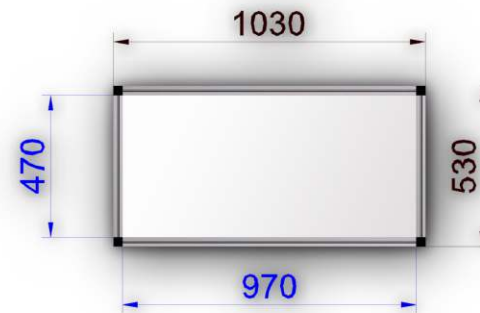

Információ pult 0,5 x 0,5 x 1,0

Anyaga: eloxált alumínium profil és laminált betét lemez

Vitrin 0,5 x 0,5 x 2,5

Anyaga: eloxált alumínium profil, üveg és laminált betét lemez

Üvegrész: 0,5x0,5x1

Vitrin 0,5 x 0,5 x 2,5

Anyaga: eloxált alumínium profil, üveg és laminált betét lemez

Üvegrész: 0,5x1x1,5

Asztalvitrin 0,5 x 1 x 1

Anyaga: eloxált alumínium profil, üveg és laminált betét lemez

Üvegrész: 0,5x1x0,25

Asztalvitrin 0,5 x 1 x 1

Anyaga: eloxált alumínium profil, üveg és laminált betét lemez

Üvegrész: 0,5x1x0,25

Zárható pult 0,5 x 1 x 1

Anyaga: eloxált alumínium profil és laminált betét lemez

Zárható pult színes pulttetővel 0,5 x 1 x 1

Anyaga: eloxált alumínium profil és laminált betét lemez

Zárható pult osztatlan oldallal 0,5 x 1 x 1

Anyaga: eloxált alumínium profil és laminált betét lemez

Íves pult 1 x 1 x 1

Anyaga: eloxált alumínium profil és laminált betét lemez