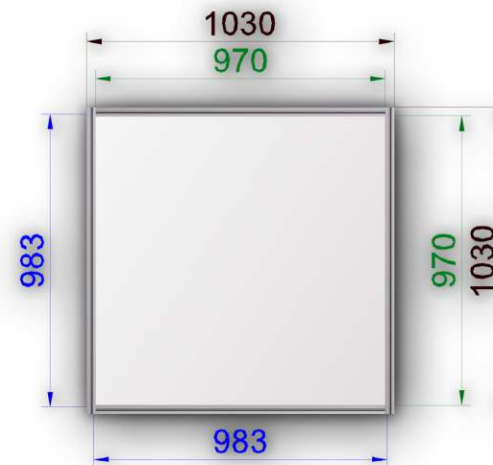

Információ pult 0,5 x 0,5 x 1,0

Anyaga: eloxált alumínium profil és laminált betét lemez

Vitrin 0,5 x 0,5 x 2,5

Anyaga: eloxált alumínium profil, üveg és laminált betét lemez

Üvegrész: 0,5x0,5x1

Vitrin 0,5 x 0,5 x 2,5

Anyaga: eloxált alumínium profil, üveg és laminált betét lemez

Üvegrész: 0,25x1x1,5

Vitrin 0,5 x 1 x 2,5

Anyaga: eloxált alumínium profil, üveg és laminált betét lemez

Üvegrész: 0,5x1x1

Vitrin 0,5 x 1 x 2,5

Anyaga: eloxált alumínium profil, üveg és laminált betét lemez

Üvegrész: 0,5x1x1,5

Asztalvitrin 0,5 x 1 x 1

Anyaga: eloxált alumínium profil, üveg és laminált betét lemez

Üvegrész: 0,5x1x0,25

Asztalvitrin 0,5 x 1 x 1

Anyaga: eloxált alumínium profil, üveg és laminált betét lemez

Üvegrész: 0,5x1x0,25

Zárható pult 0,5 x 1 x 1

Anyaga: eloxált alumínium profil és laminált betét lemez

Zárható pult színes pulttetővel 0,5 x 1 x 1