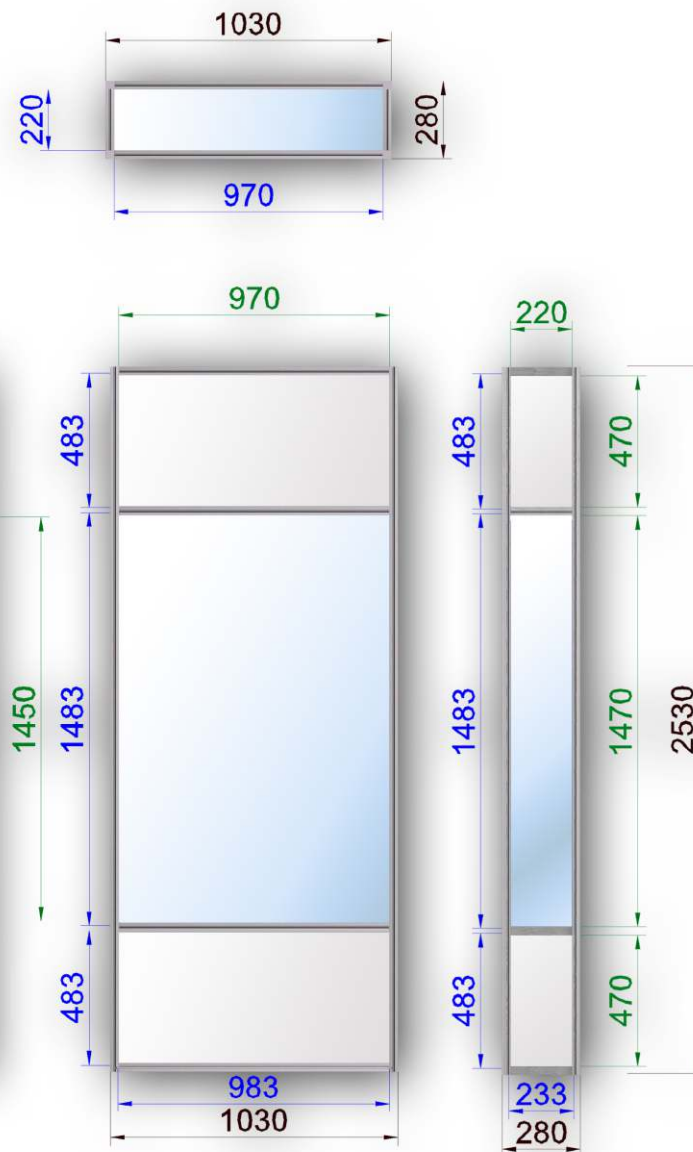

Információ pult 0,5 x 0,5 x 1,0

Anyaga: eloxált alumínium profil és laminált betét lemez

Vitrin 0,5 x 0,5 x 2,5

Anyaga: eloxált alumínium profil, üveg és laminált betét lemez

Üvegrész: 0,5x0,5x1

Vitrin 0,5 x 0,5 x 2,5

Anyaga: eloxált alumínium profil, üveg és laminált betét lemez

Üvegrész: 0,5x0,5x1,5

Vitrin 0,25 x 1 x 2,5

Anyaga: eloxált alumínium profil, üveg és laminált betét lemez

Üvegrész: 0,25x1x1

Vitrin 0,25 x 1 x 2,5

Anyaga: eloxált alumínium profil, üveg és laminált betét lemez

Üvegrész: 0,25x1x1,5

Vitrin 0,5 x 1 x 2,5

Anyaga: eloxált alumínium profil, üveg és laminált betét lemez

Üvegrész: 0,5x1x1

Vitrin 0,5 x 1 x 2,5

Anyaga: eloxált alumínium profil, üveg és laminált betét lemez

Üvegrész: 0,5x1x1,5

Asztalvitrin 0,5 x 1 x 1

Anyaga: eloxált alumínium profil, üveg és laminált betét lemez

Üvegrész: 0,5x1x0,25

Asztalvitrin 0,5 x 1 x 1