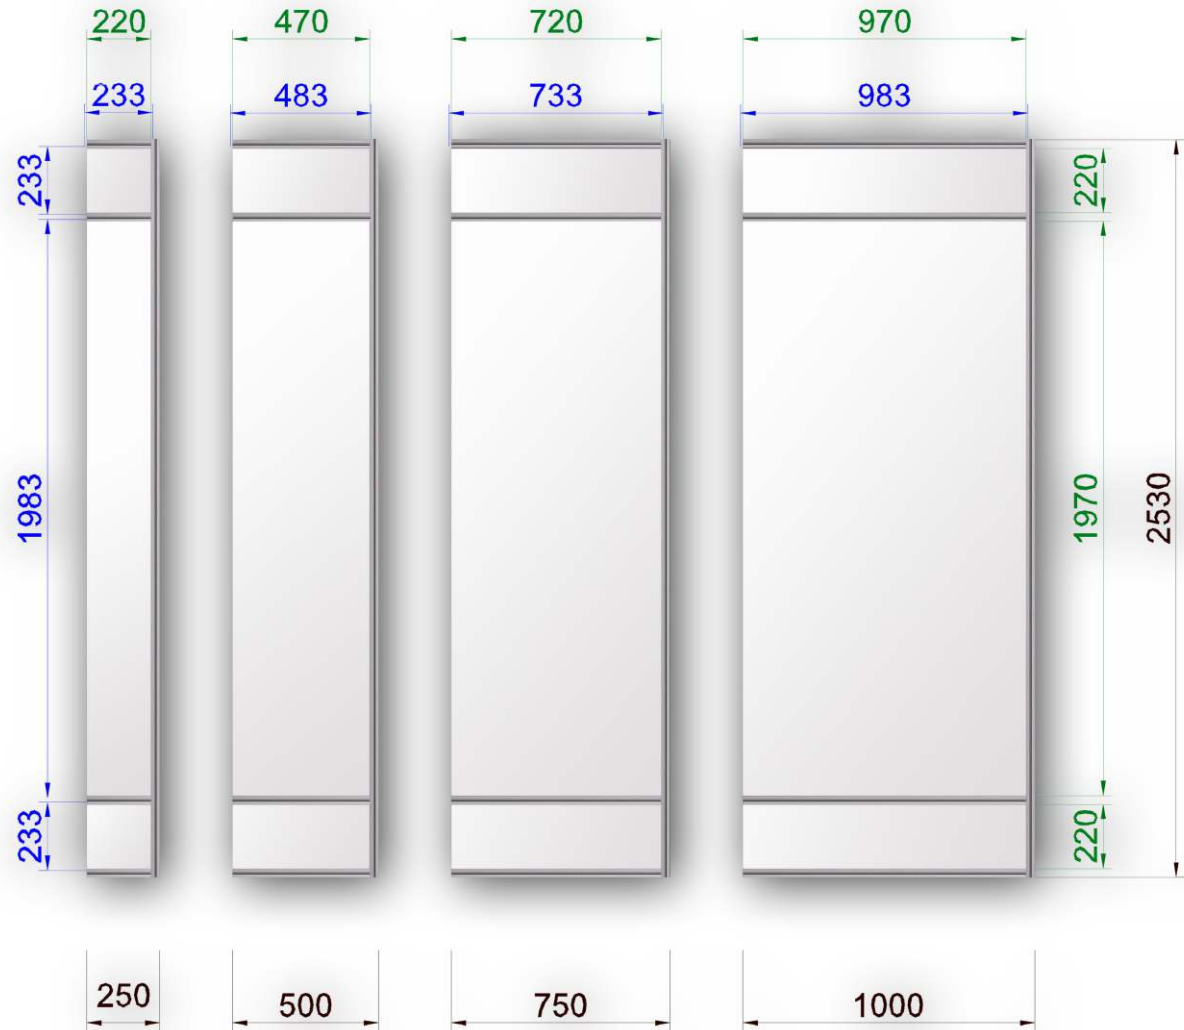

Anyaga: eloxált alumínium profil, üveg és laminált betét lemez

Üvegrész: 0,25x1x1,5

Vitrin 0,5 x 1 x 2,5

Anyaga: eloxált alumínium profil, üveg és laminált betét lemez

Üvegrész: 0,5x1x1

Vitrin 0,5 x 1 x 2,5

Anyaga: eloxált alumínium profil és laminált betét lemez

Nyitott pult színes pulttetővel, osztatlan oldallal 0,5 x 1 x 1

Anyaga: eloxált alumínium profil és laminált betét lemez

Raktári állvány 0,35 x 1 x 2

Anyaga: eloxált alumínium profil és laminált betét lemez

Dobogó különböző méretekben

Anyaga: eloxált alumínium profil és laminált betét lemez

Polc

Anyaga: eloxált alumínium profil és laminált betét lemez

Asztal 80x80 és 120x80 cm

Falelemek különböző méretben (felül osztva)

Anyaga: eloxált alumínium profil és laminált betét lemez

Falelemek különböző méretben (alul és felül osztva)

Anyaga: eloxált alumínium profil és laminált betét lemez