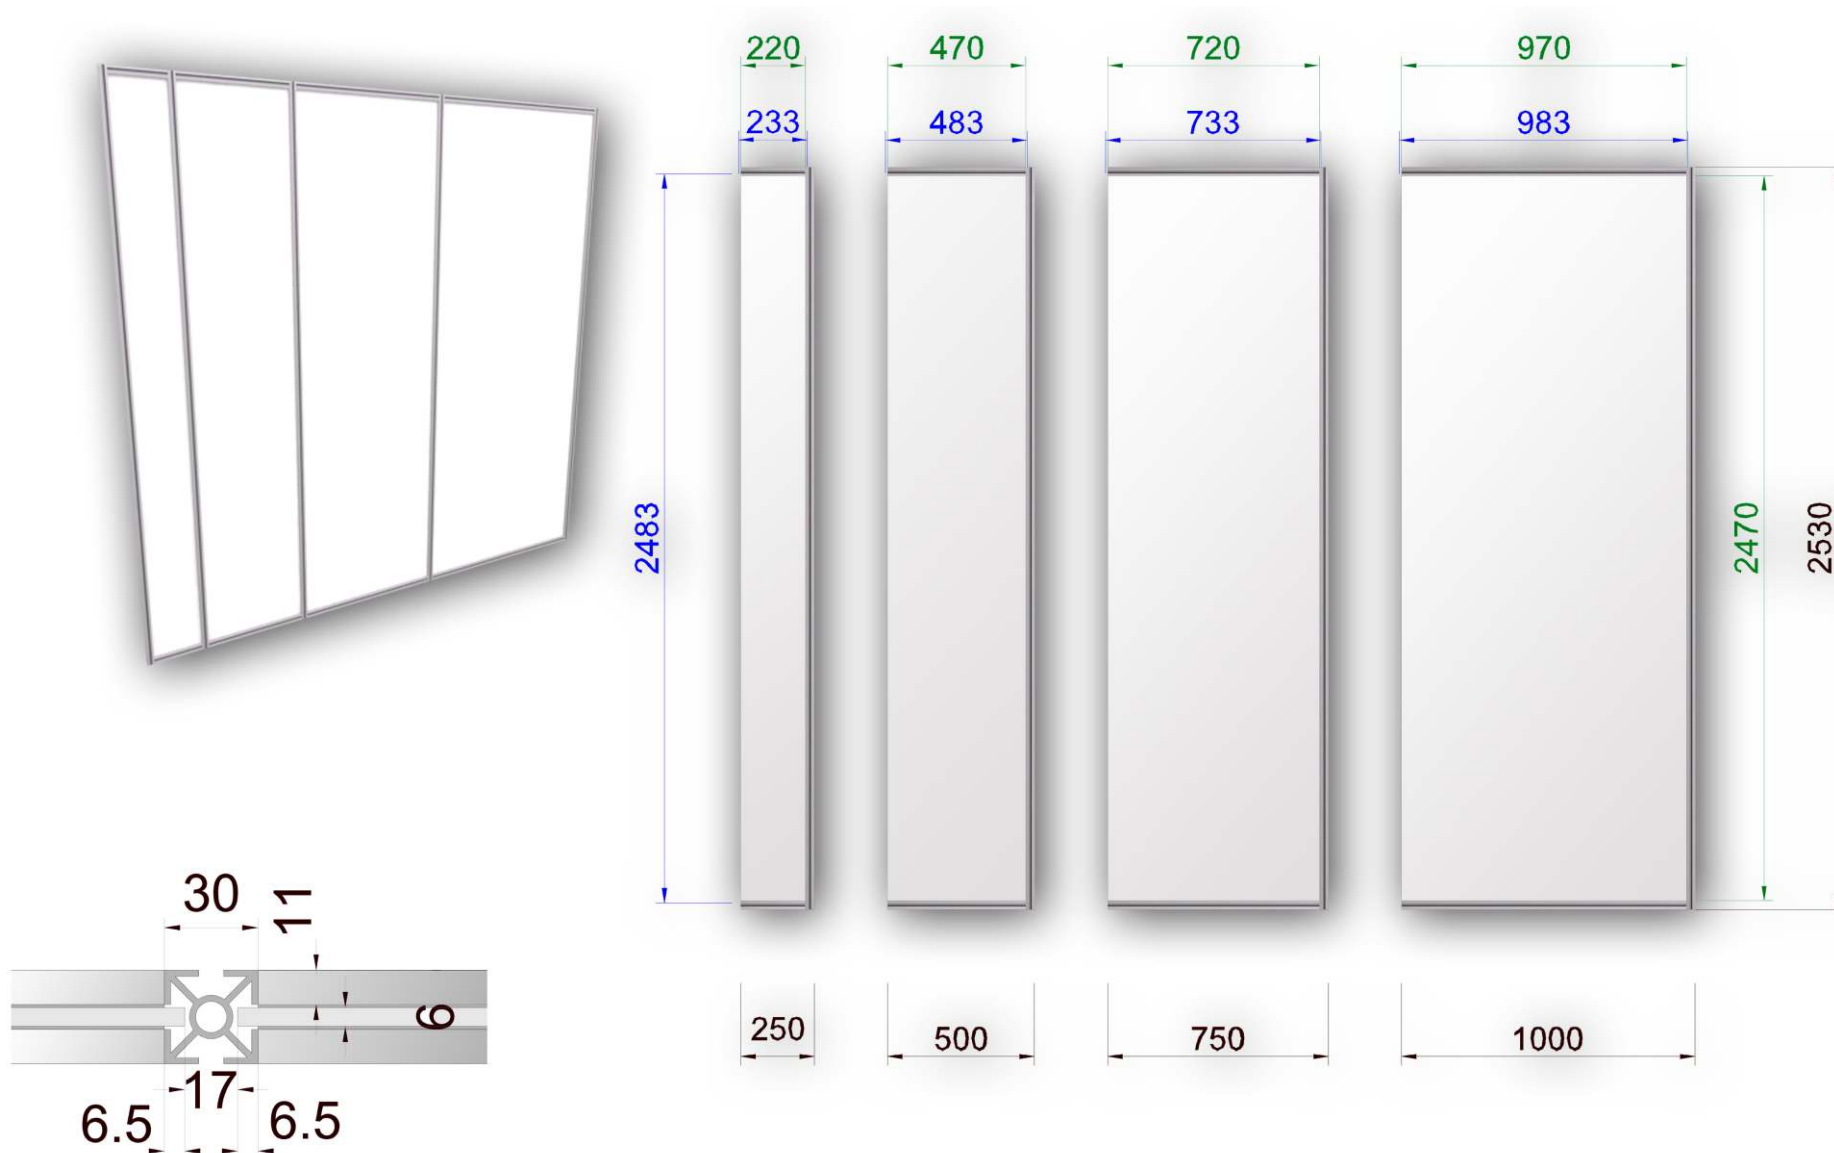

Falelemek különböző méretben (osztás nélkül)

Anyaga: eloxált alumínium profil és laminált betét lemez