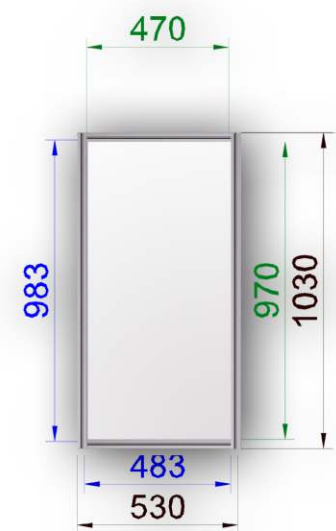

Anyaga: eloxált alumínium profil és laminált betét lemez

Zárható pult osztatlan oldallal 0,5 x 1 x 1

Anyaga: eloxált alumínium profil és laminált betét lemez

Íves pult 1 x 1 x 1

Anyaga: eloxált alumínium profil és laminált betét lemez

Íves pult frízzel 1 x 1 x 2,5

Anyaga: eloxált alumínium profil és laminált betét lemez

Nyitott pult 0,5 x 1 x 1

Anyaga: eloxált alumínium profil és laminált betét lemez

Nyitott pult színes pulttetővel 0,5 x 1 x 1

Anyaga: eloxált alumínium profil és laminált betét lemez

Nyitott pult színes pulttetővel, osztatlan oldallal 0,5 x 1 x 1

Anyaga: eloxált alumínium profil és laminált betét lemez

Raktári állvány 0,35 x 1 x 2

Anyaga: eloxált alumínium profil és laminált betét lemez

Dobogó különböző méretekben

Anyaga: eloxált alumínium profil és laminált betét lemez

Polc

Anyaga: eloxált alumínium profil és laminált betét lemez

Asztal 80x80 és 120x80 cm