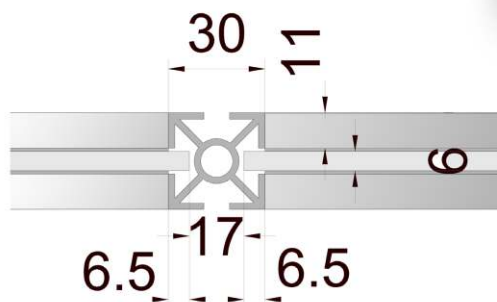

Nyitott pult színes pulttetővel, osztatlan oldallal 0,5 x 1 x 1

Anyaga: eloxált alumínium profil és laminált betét lemez