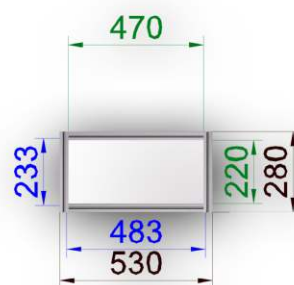

Információ pult 0,5 x 0,5 x 1,0

Anyaga: eloxált alumínium profil és laminált betét lemez

Vitrin 0,5 x 0,5 x 2,5

Anyaga: eloxált alumínium profil, üveg és laminált betét lemez

Üvegrész: 0,5x0,5x1

Vitrin 0,5 x 0,5 x 2,5

Íves pult frízzel 1 x 1 x 2,5

Anyaga: eloxált alumínium profil és laminált betét lemez

Nyitott pult 0,5 x 1 x 1

Anyaga: eloxált alumínium profil és laminált betét lemez

Nyitott pult színes pulttetővel 0,5 x 1 x 1

Anyaga: eloxált alumínium profil és laminált betét lemez

Nyitott pult színes pulttetővel, osztatlan oldallal 0,5 x 1 x 1

Anyaga: eloxált alumínium profil és laminált betét lemez

Raktári állvány 0,35 x 1 x 2

Anyaga: eloxált alumínium profil és laminált betét lemez

Dobogó különböző méretekben

Anyaga: eloxált alumínium profil és laminált betét lemez

Polc

Anyaga: eloxált alumínium profil és laminált betét lemez

Asztal 80x80 és 120x80 cm