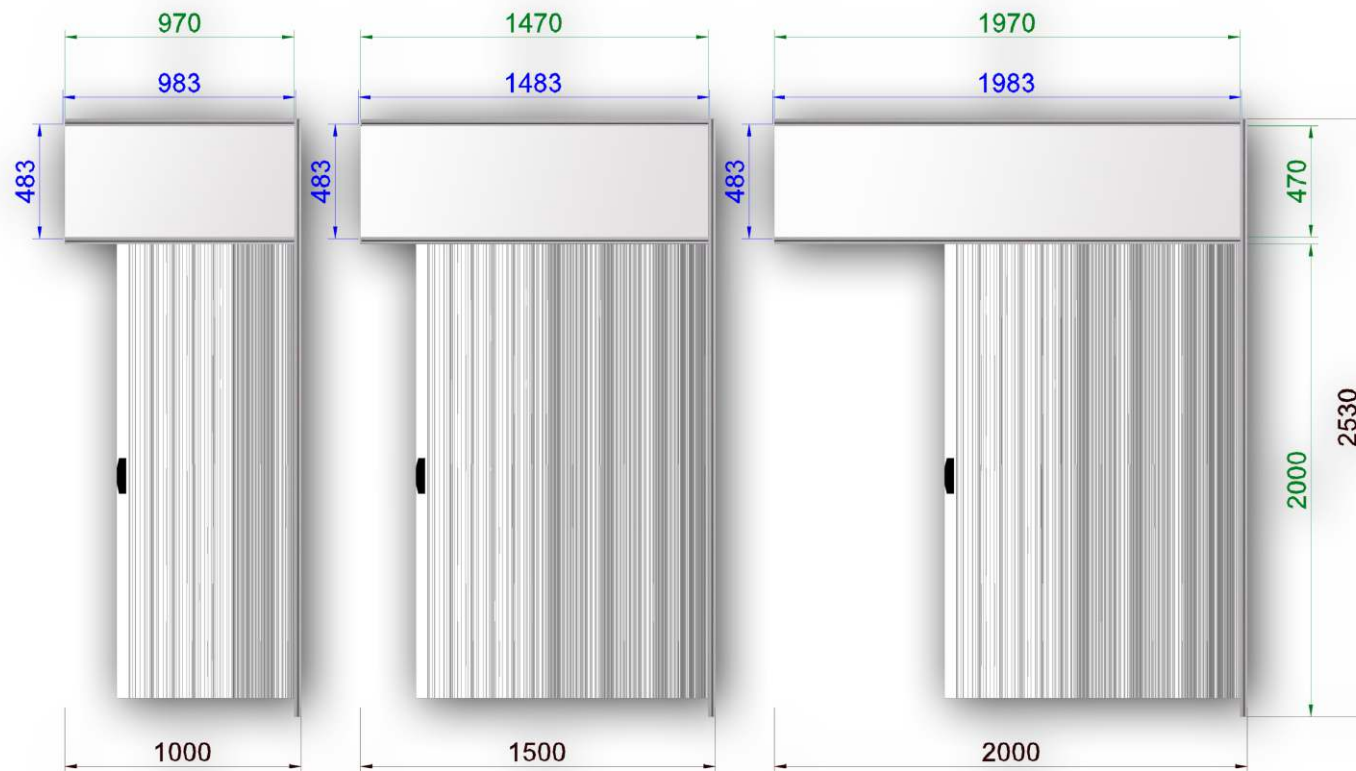

Anyaga: eloxált alumínium profil és laminált betét lemez

Dobogó különböző méretekben

Anyaga: eloxált alumínium profil és laminált betét lemez

Polc

Anyaga: eloxált alumínium profil és laminált betét lemez

Asztal 80x80 és 120x80 cm

Falelemek különböző méretben (felül osztva)

Anyaga: eloxált alumínium profil és laminált betét lemez

Falelemek különböző méretben (alul és felül osztva)

Anyaga: eloxált alumínium profil és laminált betét lemez

Falelemek különböző méretben (osztás nélkül)

Anyaga: eloxált alumínium profil és laminált betét lemez

Falforduló (sarokelem, alul osztással)

Anyaga: eloxált alumínium profil és laminált betét lemez

Függönyfal

Anyaga: eloxált alumínium profil és laminált betét lemez, függönytextil

Harmónika falak (különböző méretben)

Anyaga: eloxált alumínium profil és laminált betét lemez,
fehér pvc harmónikaajtó

Kockafrízek (különböző méretben)