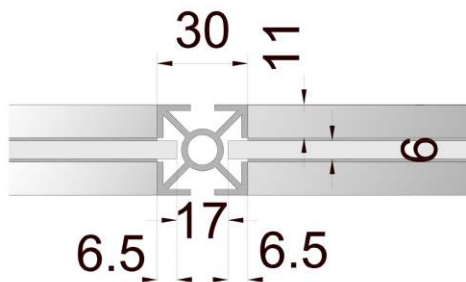

Bóbitás sarokstand (3x3 m méretben), falak felül osztva

Anyaga: eloxált alumínium profil és laminált betét lemez