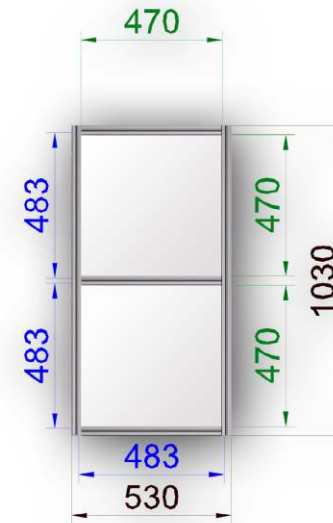

Információ pult 0,5 x 0,5 x 1,0

Anyaga: eloxált alumínium profil és laminált betét lemez

Vitrin 0,5 x 0,5 x 2,5

Anyaga: eloxált alumínium profil, üveg és laminált betét lemez

Üvegrész: 0,5x0,5x1

Vitrin 0,5 x 0,5 x 2,5

Anyaga: eloxált alumínium profil, üveg és laminált betét lemez

Üvegrész: 0,5x1x1,5

Asztalvitrin 0,5 x 1 x 1

Anyaga: eloxált alumínium profil, üveg és laminált betét lemez

Üvegrész: 0,5x1x0,25

Asztalvitrin 0,5 x 1 x 1

Anyaga: eloxált alumínium profil, üveg és laminált betét lemez

Üvegrész: 0,5x1x0,25

Zárható pult 0,5 x 1 x 1

Anyaga: eloxált alumínium profil és laminált betét lemez

Zárható pult színes pulttetővel 0,5 x 1 x 1

Anyaga: eloxált alumínium profil és laminált betét lemez

Zárható pult osztatlan oldallal 0,5 x 1 x 1

Anyaga: eloxált alumínium profil és laminált betét lemez

Íves pult 1 x 1 x 1

Anyaga: eloxált alumínium profil és laminált betét lemez