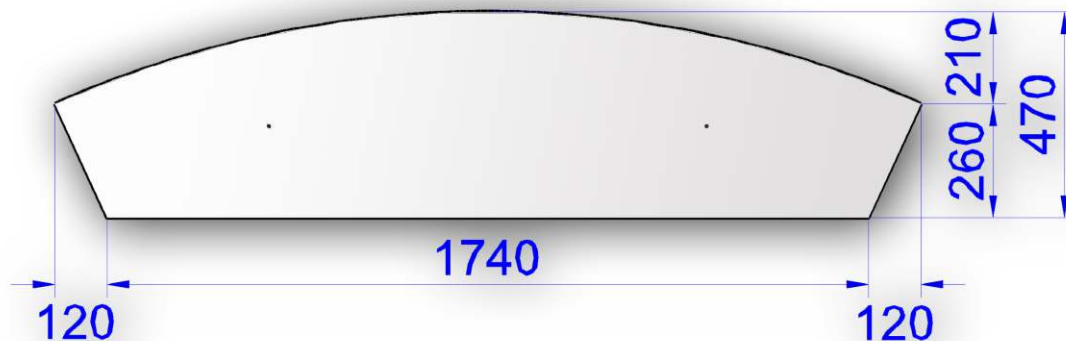

Bóbitás frízek (kétféle méretben), falak alul és felül osztva

Anyaga: eloxált alumínium profil és laminált betét lemez