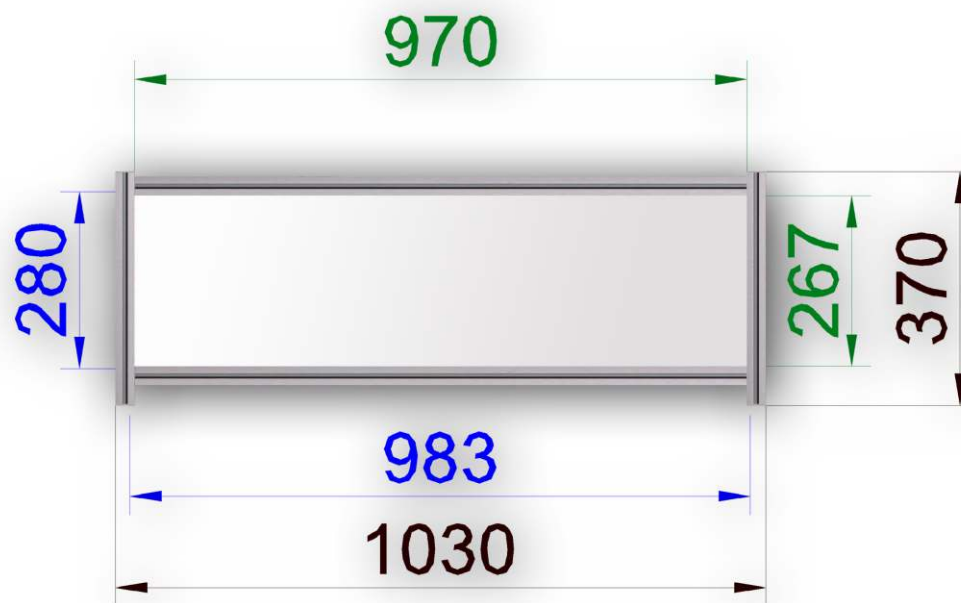

Anyaga: eloxált alumínium profil és laminált betét lemez

Dobogó különböző méretekben

Anyaga: eloxált alumínium profil és laminált betét lemez

Polc

Anyaga: eloxált alumínium profil és laminált betét lemez

Asztal 80x80 és 120x80 cm

Falelemek különböző méretben (felül osztva)

Anyaga: eloxált alumínium profil és laminált betét lemez

Falelemek különböző méretben (alul és felül osztva)

Anyaga: eloxált alumínium profil és laminált betét lemez