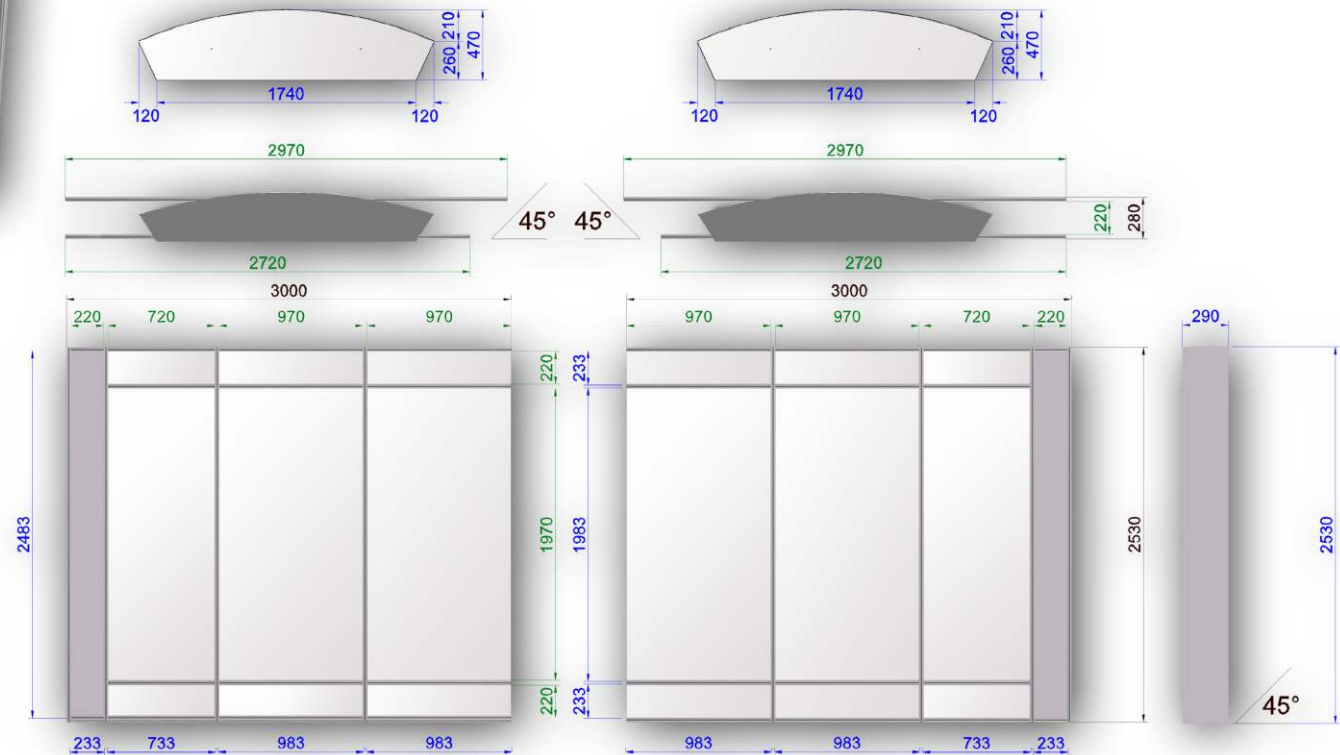

Anyaga: eloxált alumínium profil, üveg és laminált betét lemez

Üvegrész: 0,5x0,5x1,5

Vitrin 0,25 x 1 x 2,5

Anyaga: eloxált alumínium profil, üveg és laminált betét lemez

Üvegrész: 0,25x1x1

Vitrin 0,25 x 1 x 2,5

Anyaga: eloxált alumínium profil, üveg és laminált betét lemez

Üvegrész: 0,25x1x1,5

Vitrin 0,5 x 1 x 2,5

Anyaga: eloxált alumínium profil, üveg és laminált betét lemez

Üvegrész: 0,5x1x1

Vitrin 0,5 x 1 x 2,5

Kockastand pálcás kivitel (3x3 m méretben)

Anyaga: eloxált alumínium profil és laminált betét lemez

Bóbitás frízek (kétféle méretben), falak felül osztva

Anyaga: eloxált alumínium profil és laminált betét lemez

Bóbitás frízek (kétféle méretben), falak alul és felül osztva

Anyaga: eloxált alumínium profil és laminált betét lemez

Bóbitás sarokstand (3x3 m méretben), falak alul és felül osztva

Anyaga: eloxált alumínium profil és laminált betét lemez