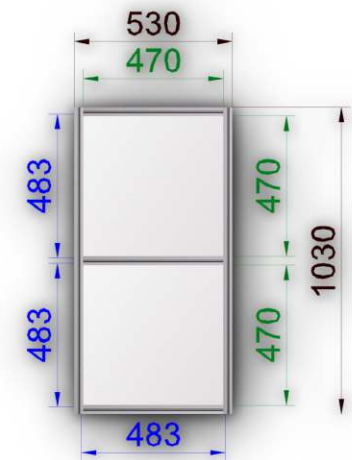

Információ pult 0,5 x 0,5 x 1,0

Anyaga: eloxált alumínium profil és laminált betét lemez

Vitrin 0,5 x 0,5 x 2,5

Anyaga: eloxált alumínium profil, üveg és laminált betét lemez

Üvegrész: 0,5x0,5x1

Vitrin 0,5 x 0,5 x 2,5

Anyaga: eloxált alumínium profil, üveg és laminált betét lemez

Üvegrész: 0,25x1x1,5

Vitrin 0,5 x 1 x 2,5

Anyaga: eloxált alumínium profil, üveg és laminált betét lemez

Üvegrész: 0,5x1x1

Vitrin 0,5 x 1 x 2,5

Anyaga: eloxált alumínium profil, üveg és laminált betét lemez

Üvegrész: 0,5x1x1,5

Asztalvitrin 0,5 x 1 x 1

Anyaga: eloxált alumínium profil, üveg és laminált betét lemez

Üvegrész: 0,5x1x0,25

Asztalvitrin 0,5 x 1 x 1

Anyaga: eloxált alumínium profil, üveg és laminált betét lemez

Üvegrész: 0,5x1x0,25

Zárható pult 0,5 x 1 x 1

Anyaga: eloxált alumínium profil és laminált betét lemez

Zárható pult színes pulttetővel 0,5 x 1 x 1