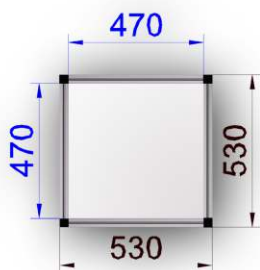

Információ pult 0,5 x 0,5 x 1,0

Anyaga: eloxált alumínium profil és laminált betét lemez

Vitrin 0,5 x 0,5 x 2,5

Anyaga: eloxált alumínium profil, üveg és laminált betét lemez

Üvegrész: 0,5x0,5x1

Vitrin 0,5 x 0,5 x 2,5

Íves pult frízzel 1 x 1 x 2,5

Anyaga: eloxált alumínium profil és laminált betét lemez

Nyitott pult 0,5 x 1 x 1

Anyaga: eloxált alumínium profil és laminált betét lemez

Nyitott pult színes pulttetővel 0,5 x 1 x 1

Anyaga: eloxált alumínium profil és laminált betét lemez

Nyitott pult színes pulttetővel, osztatlan oldallal 0,5 x 1 x 1

Anyaga: eloxált alumínium profil és laminált betét lemez

Raktári állvány 0,35 x 1 x 2

Anyaga: eloxált alumínium profil és laminált betét lemez

Dobogó különböző méretekben

Anyaga: eloxált alumínium profil és laminált betét lemez

Polc

Anyaga: eloxált alumínium profil és laminált betét lemez

Asztal 80x80 és 120x80 cm