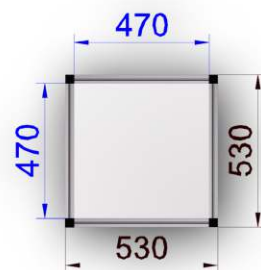

Információ pult 0,5 x 0,5 x 1,0

Anyaga: eloxált alumínium profil és laminált betét lemez

Vitrin 0,5 x 0,5 x 2,5

Anyaga: eloxált alumínium profil, üveg és laminált betét lemez

Üvegrész: 0,5x0,5x1

Vitrin 0,5 x 0,5 x 2,5

Íves pult frízzel 1 x 1 x 2,5

Anyaga: eloxált alumínium profil és laminált betét lemez

Nyitott pult 0,5 x 1 x 1

Anyaga: eloxált alumínium profil és laminált betét lemez

Nyitott pult színes pulttetővel 0,5 x 1 x 1

Anyaga: eloxált alumínium profil és laminált betét lemez

Nyitott pult színes pulttetővel, osztatlan oldallal 0,5 x 1 x 1

Anyaga: eloxált alumínium profil és laminált betét lemez

Raktári állvány 0,35 x 1 x 2

Anyaga: eloxált alumínium profil és laminált betét lemez

Dobogó különböző méretekben

Anyaga: eloxált alumínium profil és laminált betét lemez

Polc

Anyaga: eloxált alumínium profil és laminált betét lemez

Asztal 80x80 és 120x80 cm