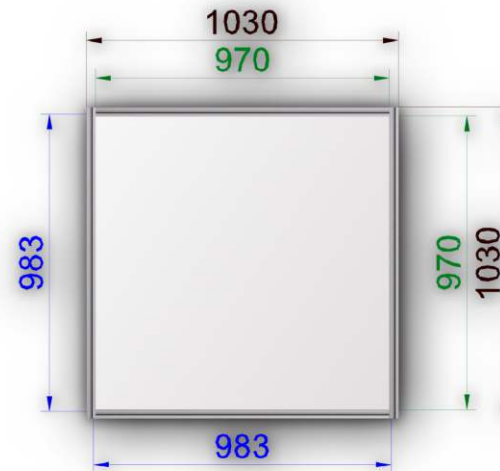

Információ pult 0,5 x 0,5 x 1,0

Anyaga: eloxált alumínium profil és laminált betét lemez

Vitrin 0,5 x 0,5 x 2,5

Anyaga: eloxált alumínium profil, üveg és laminált betét lemez

Üvegrész: 0,5x0,5x1

Vitrin 0,5 x 0,5 x 2,5

Anyaga: eloxált alumínium profil, üveg és laminált betét lemez

Üvegrész: 0,5x1x1,5

Asztalvitrin 0,5 x 1 x 1

Anyaga: eloxált alumínium profil, üveg és laminált betét lemez

Üvegrész: 0,5x1x0,25

Asztalvitrin 0,5 x 1 x 1

Anyaga: eloxált alumínium profil, üveg és laminált betét lemez

Üvegrész: 0,5x1x0,25

Zárható pult 0,5 x 1 x 1

Anyaga: eloxált alumínium profil és laminált betét lemez

Zárható pult színes pulttetővel 0,5 x 1 x 1

Anyaga: eloxált alumínium profil és laminált betét lemez

Zárható pult osztatlan oldallal 0,5 x 1 x 1

Anyaga: eloxált alumínium profil és laminált betét lemez

Íves pult 1 x 1 x 1

Anyaga: eloxált alumínium profil és laminált betét lemez