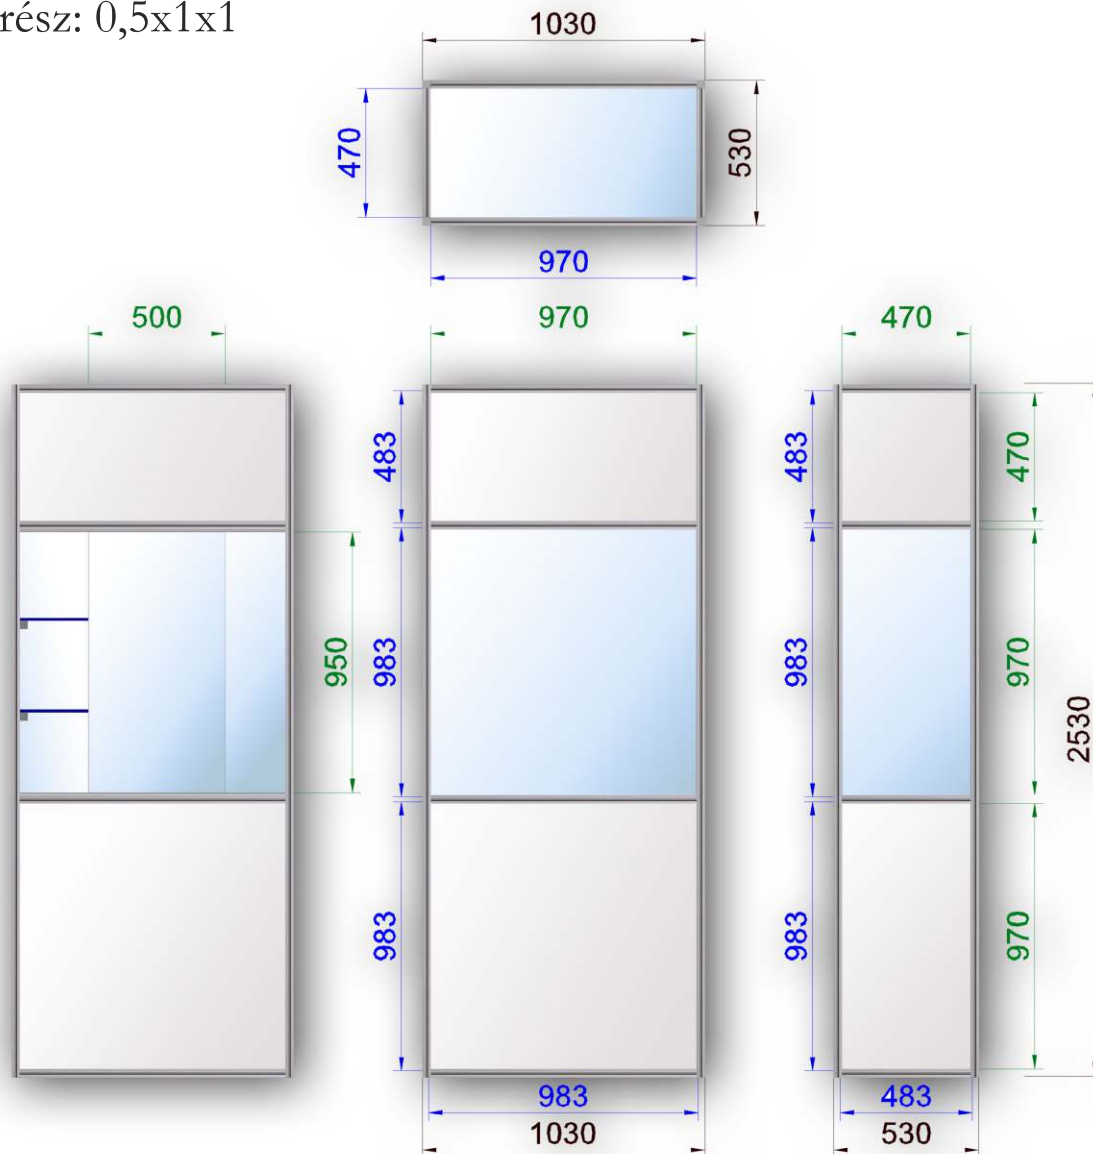

Információ pult 0,5 x 0,5 x 1,0

Anyaga: eloxált alumínium profil és laminált betét lemez

Vitrin 0,5 x 0,5 x 2,5

Anyaga: eloxált alumínium profil, üveg és laminált betét lemez

Üvegrész: 0,5x0,5x1

Vitrin 0,5 x 0,5 x 2,5

Anyaga: eloxált alumínium profil, üveg és laminált betét lemez

Üvegrész: 0,5x0,5x1,5

Vitrin 0,25 x 1 x 2,5

Anyaga: eloxált alumínium profil, üveg és laminált betét lemez

Üvegrész: 0,25x1x1

Vitrin 0,25 x 1 x 2,5

Anyaga: eloxált alumínium profil, üveg és laminált betét lemez

Üvegrész: 0,25x1x1,5

Vitrin 0,5 x 1 x 2,5

Anyaga: eloxált alumínium profil, üveg és laminált betét lemez

Üvegrész: 0,5x1x1

Vitrin 0,5 x 1 x 2,5

Anyaga: eloxált alumínium profil, üveg és laminált betét lemez

Üvegrész: 0,5x1x1,5

Asztalvitrin 0,5 x 1 x 1

Anyaga: eloxált alumínium profil, üveg és laminált betét lemez

Üvegrész: 0,5x1x0,25

Asztalvitrin 0,5 x 1 x 1