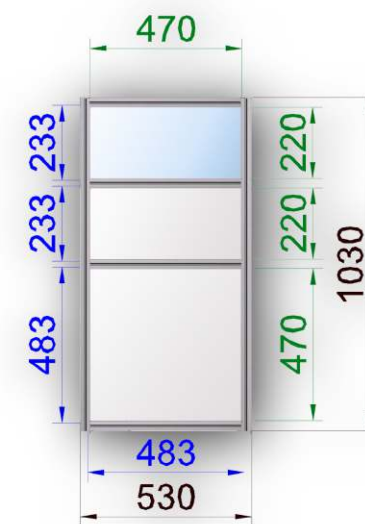

Információ pult 0,5 x 0,5 x 1,0

Anyaga: eloxált alumínium profil és laminált betét lemez

Vitrin 0,5 x 0,5 x 2,5

Anyaga: eloxált alumínium profil, üveg és laminált betét lemez

Üvegrész: 0,5x0,5x1

Vitrin 0,5 x 0,5 x 2,5

Anyaga: eloxált alumínium profil, üveg és laminált betét lemez

Üvegrész: 0,25x1x1,5

Vitrin 0,5 x 1 x 2,5

Anyaga: eloxált alumínium profil, üveg és laminált betét lemez

Üvegrész: 0,5x1x1

Vitrin 0,5 x 1 x 2,5

Anyaga: eloxált alumínium profil, üveg és laminált betét lemez

Üvegrész: 0,5x1x1,5

Asztalvitrin 0,5 x 1 x 1

Anyaga: eloxált alumínium profil, üveg és laminált betét lemez

Üvegrész: 0,5x1x0,25

Asztalvitrin 0,5 x 1 x 1

Anyaga: eloxált alumínium profil, üveg és laminált betét lemez

Üvegrész: 0,5x1x0,25

Zárható pult 0,5 x 1 x 1

Anyaga: eloxált alumínium profil és laminált betét lemez

Zárható pult színes pulttetővel 0,5 x 1 x 1