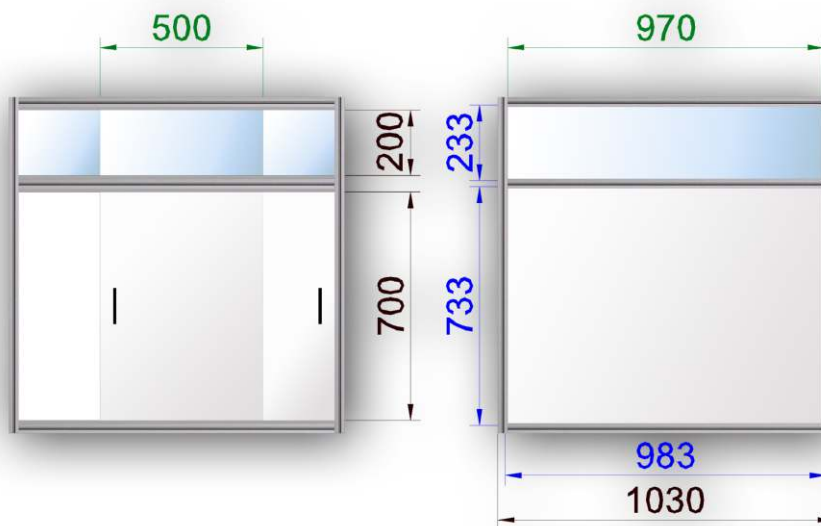

Információ pult 0,5 x 0,5 x 1,0

Anyaga: eloxált alumínium profil és laminált betét lemez

Vitrin 0,5 x 0,5 x 2,5

Anyaga: eloxált alumínium profil, üveg és laminált betét lemez

Üvegrész: 0,5x0,5x1

Vitrin 0,5 x 0,5 x 2,5

Anyaga: eloxált alumínium profil, üveg és laminált betét lemez

Üvegrész: 0,25x1x1,5

Vitrin 0,5 x 1 x 2,5

Anyaga: eloxált alumínium profil, üveg és laminált betét lemez

Üvegrész: 0,5x1x1

Vitrin 0,5 x 1 x 2,5

Anyaga: eloxált alumínium profil, üveg és laminált betét lemez

Üvegrész: 0,5x1x1,5

Asztalvitrin 0,5 x 1 x 1

Anyaga: eloxált alumínium profil, üveg és laminált betét lemez

Üvegrész: 0,5x1x0,25

Asztalvitrin 0,5 x 1 x 1

Anyaga: eloxált alumínium profil, üveg és laminált betét lemez

Üvegrész: 0,5x1x0,25

Zárható pult 0,5 x 1 x 1

Anyaga: eloxált alumínium profil és laminált betét lemez

Zárható pult színes pulttetővel 0,5 x 1 x 1