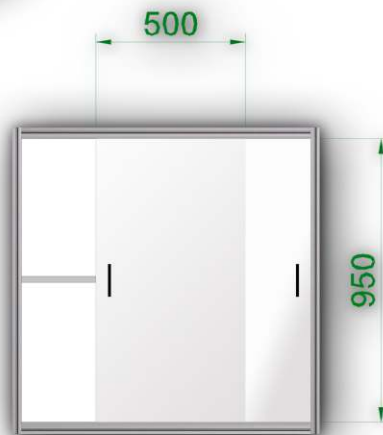

Információ pult 0,5 x 0,5 x 1,0

Anyaga: eloxált alumínium profil és laminált betét lemez

Vitrin 0,5 x 0,5 x 2,5

Anyaga: eloxált alumínium profil, üveg és laminált betét lemez

Üvegrész: 0,5x0,5x1

Vitrin 0,5 x 0,5 x 2,5

Anyaga: eloxált alumínium profil, üveg és laminált betét lemez

Üvegrész: 0,25x1x1,5

Vitrin 0,5 x 1 x 2,5

Anyaga: eloxált alumínium profil, üveg és laminált betét lemez

Üvegrész: 0,5x1x1

Vitrin 0,5 x 1 x 2,5

Anyaga: eloxált alumínium profil, üveg és laminált betét lemez

Üvegrész: 0,5x1x1,5

Asztalvitrin 0,5 x 1 x 1

Anyaga: eloxált alumínium profil, üveg és laminált betét lemez

Üvegrész: 0,5x1x0,25

Asztalvitrin 0,5 x 1 x 1

Anyaga: eloxált alumínium profil, üveg és laminált betét lemez

Üvegrész: 0,5x1x0,25

Zárható pult 0,5 x 1 x 1

Anyaga: eloxált alumínium profil és laminált betét lemez

Zárható pult színes pulttetővel 0,5 x 1 x 1