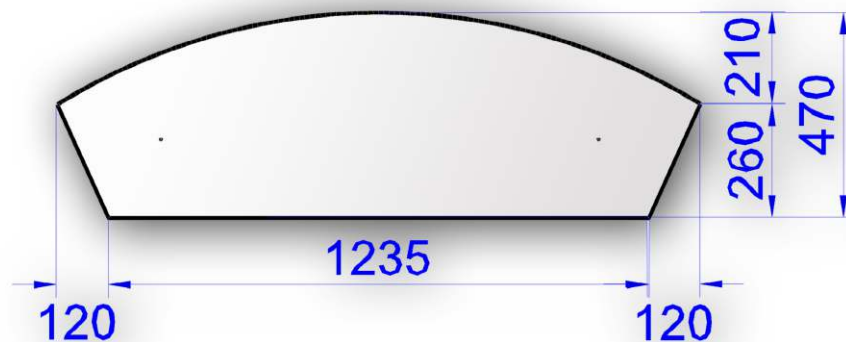

Bóbitás frízek (kétféle méretben), falak alul és felül osztva

Anyaga: eloxált alumínium profil és laminált betét lemez