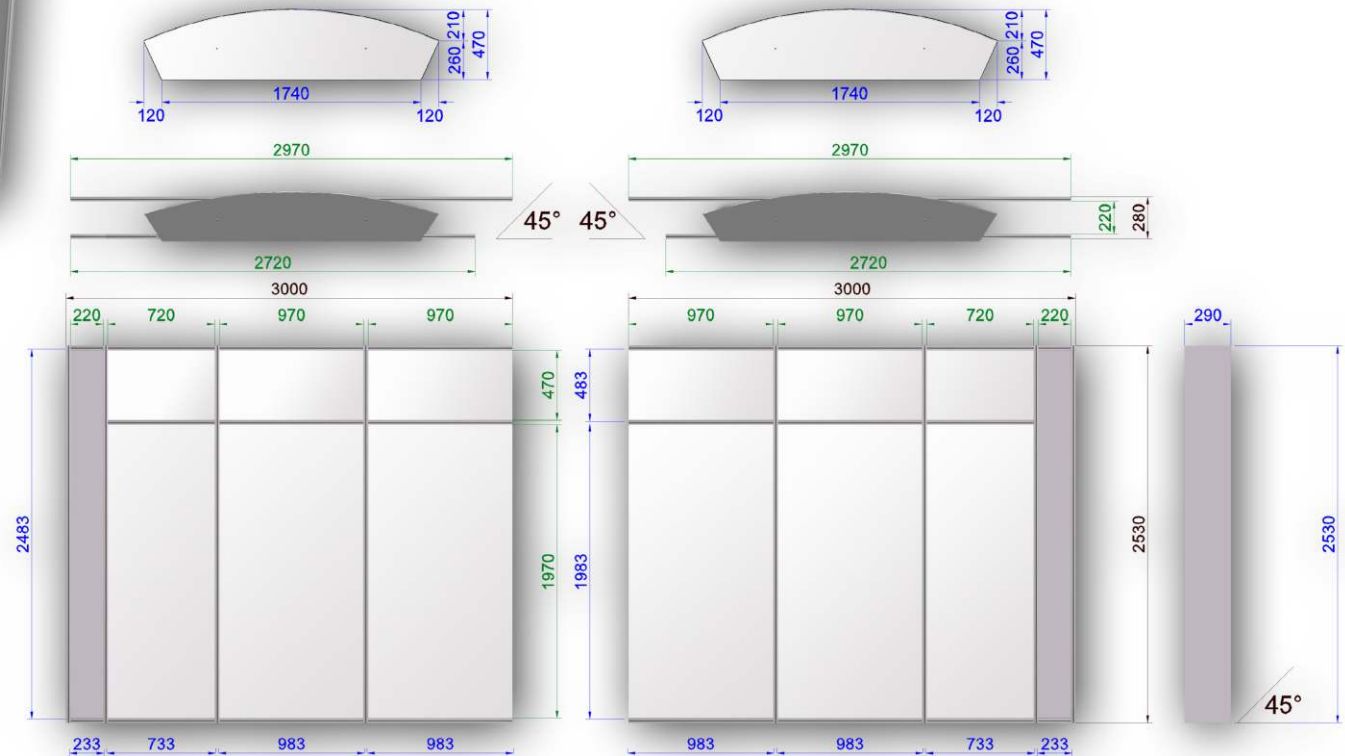

Anyaga: eloxált alumínium profil, üveg és laminált betét lemez

Üvegrész: 0,5x0,5x1,5

Vitrin 0,25 x 1 x 2,5

Anyaga: eloxált alumínium profil, üveg és laminált betét lemez

Üvegrész: 0,25x1x1

Vitrin 0,25 x 1 x 2,5

Kockastand pálcás kivitel (3x3 m méretben)

Anyaga: eloxált alumínium profil és laminált betét lemez

Bóbitás frízek (kétféle méretben), falak felül osztva

Anyaga: eloxált alumínium profil és laminált betét lemez

Bóbitás frízek (kétféle méretben), falak alul és felül osztva

Anyaga: eloxált alumínium profil és laminált betét lemez

Bóbitás sarokstand (3x3 m méretben), falak alul és felül osztva

Anyaga: eloxált alumínium profil és laminált betét lemez

Bóbitás sarokstand (3x3 m méretben), falak felül osztva

Anyaga: eloxált alumínium profil és laminált betét lemez

Bóbitás fejstand (3x3 m méretben), falak felül osztva

Anyaga: eloxált alumínium profil és laminált betét lemez