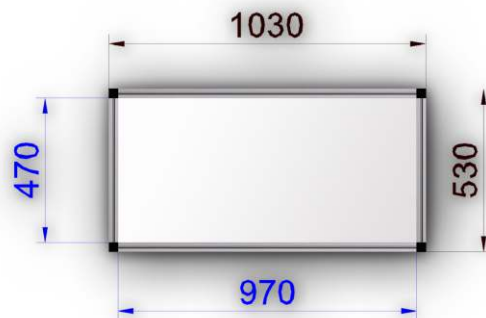

Információ pult 0,5 x 0,5 x 1,0

Anyaga: eloxált alumínium profil és laminált betét lemez

Vitrin 0,5 x 0,5 x 2,5

Anyaga: eloxált alumínium profil, üveg és laminált betét lemez

Üvegrész: 0,5x0,5x1

Vitrin 0,5 x 0,5 x 2,5

Anyaga: eloxált alumínium profil, üveg és laminált betét lemez

Üvegrész: 0,5x1x0,25

Zárható pult 0,5 x 1 x 1

Anyaga: eloxált alumínium profil és laminált betét lemez

Zárható pult színes pulttetővel 0,5 x 1 x 1

Anyaga: eloxált alumínium profil és laminált betét lemez

Zárható pult osztatlan oldallal 0,5 x 1 x 1

Anyaga: eloxált alumínium profil és laminált betét lemez

Íves pult 1 x 1 x 1

Anyaga: eloxált alumínium profil és laminált betét lemez

Íves pult frízzel 1 x 1 x 2,5

Anyaga: eloxált alumínium profil és laminált betét lemez

Nyitott pult 0,5 x 1 x 1

Anyaga: eloxált alumínium profil és laminált betét lemez

Nyitott pult színes pulttetővel 0,5 x 1 x 1