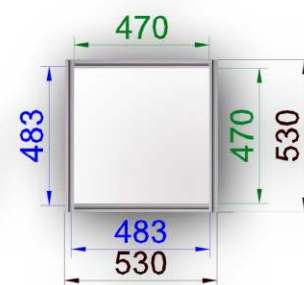

Információ pult 0,5 x 0,5 x 1,0

Anyaga: eloxált alumínium profil és laminált betét lemez

Vitrin 0,5 x 0,5 x 2,5

Anyaga: eloxált alumínium profil, üveg és laminált betét lemez

Üvegrész: 0,5x0,5x1

Vitrin 0,5 x 0,5 x 2,5

Íves pult frízzel 1 x 1 x 2,5

Anyaga: eloxált alumínium profil és laminált betét lemez

Nyitott pult 0,5 x 1 x 1

Anyaga: eloxált alumínium profil és laminált betét lemez

Nyitott pult színes pulttetővel 0,5 x 1 x 1

Anyaga: eloxált alumínium profil és laminált betét lemez

Nyitott pult színes pulttetővel, osztatlan oldallal 0,5 x 1 x 1

Anyaga: eloxált alumínium profil és laminált betét lemez

Raktári állvány 0,35 x 1 x 2

Anyaga: eloxált alumínium profil és laminált betét lemez

Dobogó különböző méretekben

Anyaga: eloxált alumínium profil és laminált betét lemez

Polc

Anyaga: eloxált alumínium profil és laminált betét lemez

Asztal 80x80 és 120x80 cm