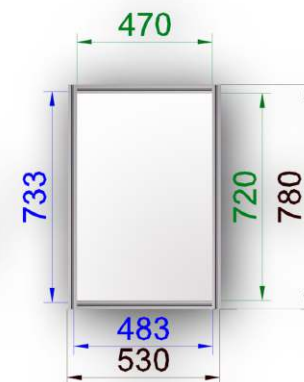

Információ pult 0,5 x 0,5 x 1,0

Anyaga: eloxált alumínium profil és laminált betét lemez

Vitrin 0,5 x 0,5 x 2,5

Anyaga: eloxált alumínium profil, üveg és laminált betét lemez

Üvegrész: 0,5x0,5x1

Vitrin 0,5 x 0,5 x 2,5

Íves pult frízzel 1 x 1 x 2,5

Anyaga: eloxált alumínium profil és laminált betét lemez

Nyitott pult 0,5 x 1 x 1

Anyaga: eloxált alumínium profil és laminált betét lemez

Nyitott pult színes pulttetővel 0,5 x 1 x 1

Anyaga: eloxált alumínium profil és laminált betét lemez

Nyitott pult színes pulttetővel, osztatlan oldallal 0,5 x 1 x 1

Anyaga: eloxált alumínium profil és laminált betét lemez

Raktári állvány 0,35 x 1 x 2

Anyaga: eloxált alumínium profil és laminált betét lemez

Dobogó különböző méretekben

Anyaga: eloxált alumínium profil és laminált betét lemez

Polc

Anyaga: eloxált alumínium profil és laminált betét lemez

Asztal 80x80 és 120x80 cm