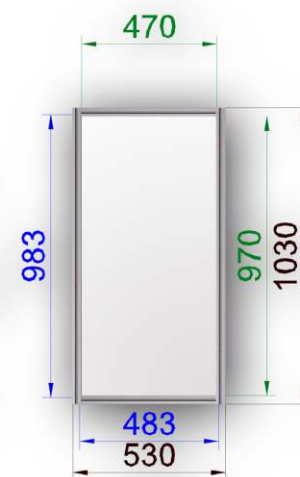

Információ pult 0,5 x 0,5 x 1,0

Anyaga: eloxált alumínium profil és laminált betét lemez

Vitrin 0,5 x 0,5 x 2,5

Anyaga: eloxált alumínium profil, üveg és laminált betét lemez

Üvegrész: 0,5x0,5x1

Vitrin 0,5 x 0,5 x 2,5

Íves pult frízzel 1 x 1 x 2,5

Anyaga: eloxált alumínium profil és laminált betét lemez

Nyitott pult 0,5 x 1 x 1

Anyaga: eloxált alumínium profil és laminált betét lemez

Nyitott pult színes pulttetővel 0,5 x 1 x 1

Anyaga: eloxált alumínium profil és laminált betét lemez

Nyitott pult színes pulttetővel, osztatlan oldallal 0,5 x 1 x 1

Anyaga: eloxált alumínium profil és laminált betét lemez

Raktári állvány 0,35 x 1 x 2

Anyaga: eloxált alumínium profil és laminált betét lemez

Dobogó különböző méretekben

Anyaga: eloxált alumínium profil és laminált betét lemez

Polc

Anyaga: eloxált alumínium profil és laminált betét lemez

Asztal 80x80 és 120x80 cm