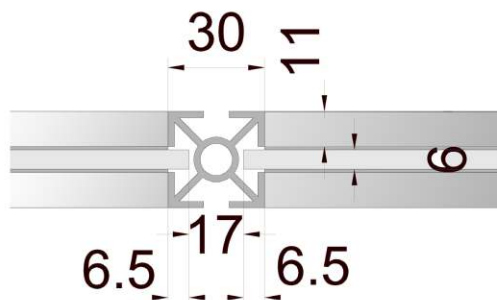

Bóbitás frízek (kétféle méretben), falak felül osztva

Anyaga: eloxált alumínium profil és laminált betét lemez