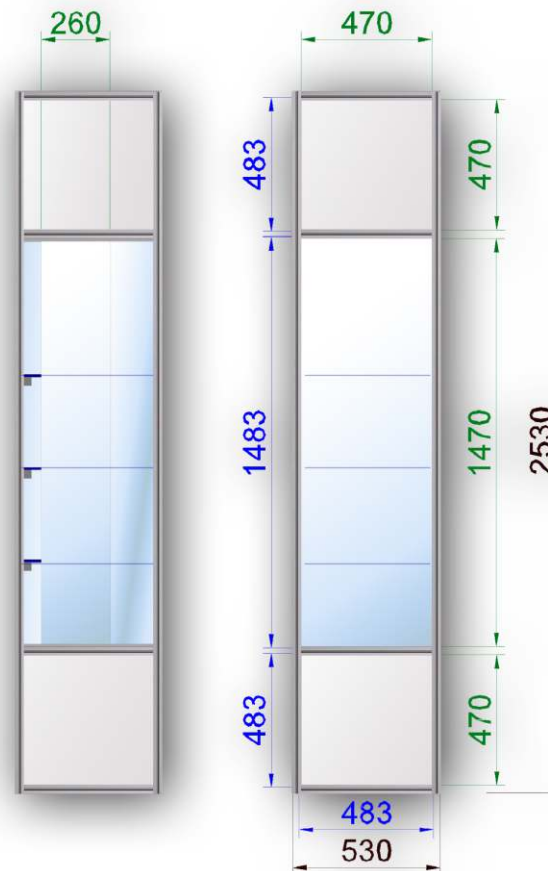

Információ pult 0,5 x 0,5 x 1,0

Anyaga: eloxált alumínium profil és laminált betét lemez

Vitrin 0,5 x 0,5 x 2,5

Anyaga: eloxált alumínium profil, üveg és laminált betét lemez

Üvegrész: 0,5x0,5x1

Vitrin 0,5 x 0,5 x 2,5

Anyaga: eloxált alumínium profil, üveg és laminált betét lemez

Üvegrész: 0,5x0,5x1,5

Vitrin 0,25 x 1 x 2,5

Anyaga: eloxált alumínium profil, üveg és laminált betét lemez

Üvegrész: 0,25x1x1

Vitrin 0,25 x 1 x 2,5

Anyaga: eloxált alumínium profil, üveg és laminált betét lemez

Üvegrész: 0,25x1x1,5

Vitrin 0,5 x 1 x 2,5

Anyaga: eloxált alumínium profil, üveg és laminált betét lemez

Üvegrész: 0,5x1x1

Vitrin 0,5 x 1 x 2,5

Anyaga: eloxált alumínium profil, üveg és laminált betét lemez

Üvegrész: 0,5x1x1,5

Asztalvitrin 0,5 x 1 x 1

Anyaga: eloxált alumínium profil, üveg és laminált betét lemez

Üvegrész: 0,5x1x0,25

Asztalvitrin 0,5 x 1 x 1