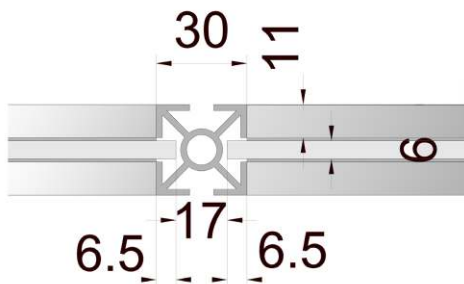

Anyaga: eloxált alumínium profil és laminált betét lemez

Kockafrízek pálcával (különböző méretben)

Anyaga: eloxált alumínium profil és laminált betét lemez

Kockastand (3x3 m méretben)

Anyaga: eloxált alumínium profil és laminált betét lemez