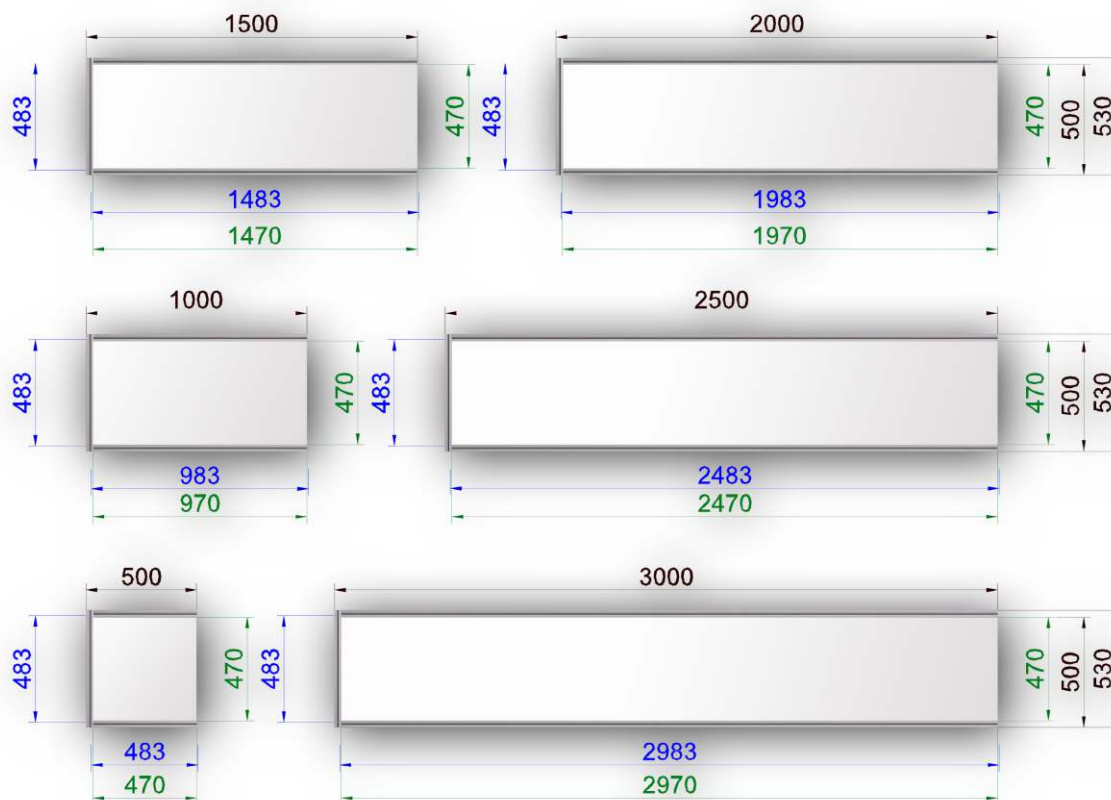

Kockafrízek (különböző méretben)

Anyaga: eloxált alumínium profil és laminált betét lemez