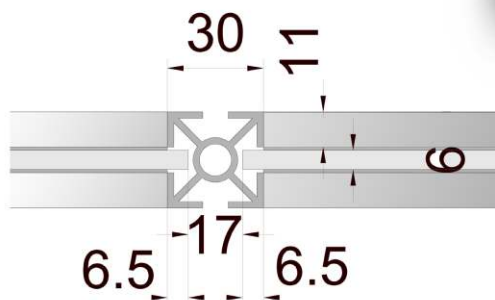

Nyitott pult 0,5 x 1 x 1

Anyaga: eloxált alumínium profil és laminált betét lemez