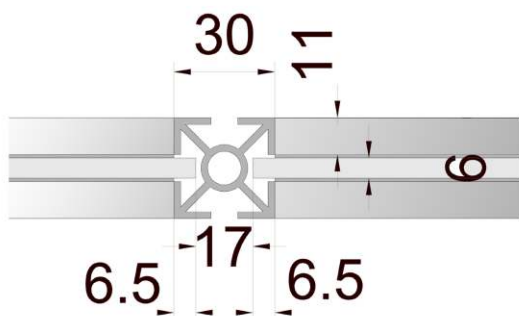

Információ pult 0,5 x 0,5 x 1,0

Anyaga: eloxált alumínium profil és laminált betét lemez

Vitrin 0,5 x 0,5 x 2,5

Anyaga: eloxált alumínium profil, üveg és laminált betét lemez

Üvegrész: 0,5x0,5x1

Vitrin 0,5 x 0,5 x 2,5

Anyaga: eloxált alumínium profil, üveg és laminált betét lemez

Üvegrész: 0,5x0,5x1,5

Vitrin 0,25 x 1 x 2,5

Anyaga: eloxált alumínium profil, üveg és laminált betét lemez

Üvegrész: 0,25x1x1

Vitrin 0,25 x 1 x 2,5

Anyaga: eloxált alumínium profil, üveg és laminált betét lemez

Üvegrész: 0,25x1x1,5

Vitrin 0,5 x 1 x 2,5

Anyaga: eloxált alumínium profil, üveg és laminált betét lemez

Üvegrész: 0,5x1x1

Vitrin 0,5 x 1 x 2,5

Anyaga: eloxált alumínium profil, üveg és laminált betét lemez

Üvegrész: 0,5x1x1,5

Asztalvitrin 0,5 x 1 x 1

Anyaga: eloxált alumínium profil, üveg és laminált betét lemez

Üvegrész: 0,5x1x0,25

Asztalvitrin 0,5 x 1 x 1