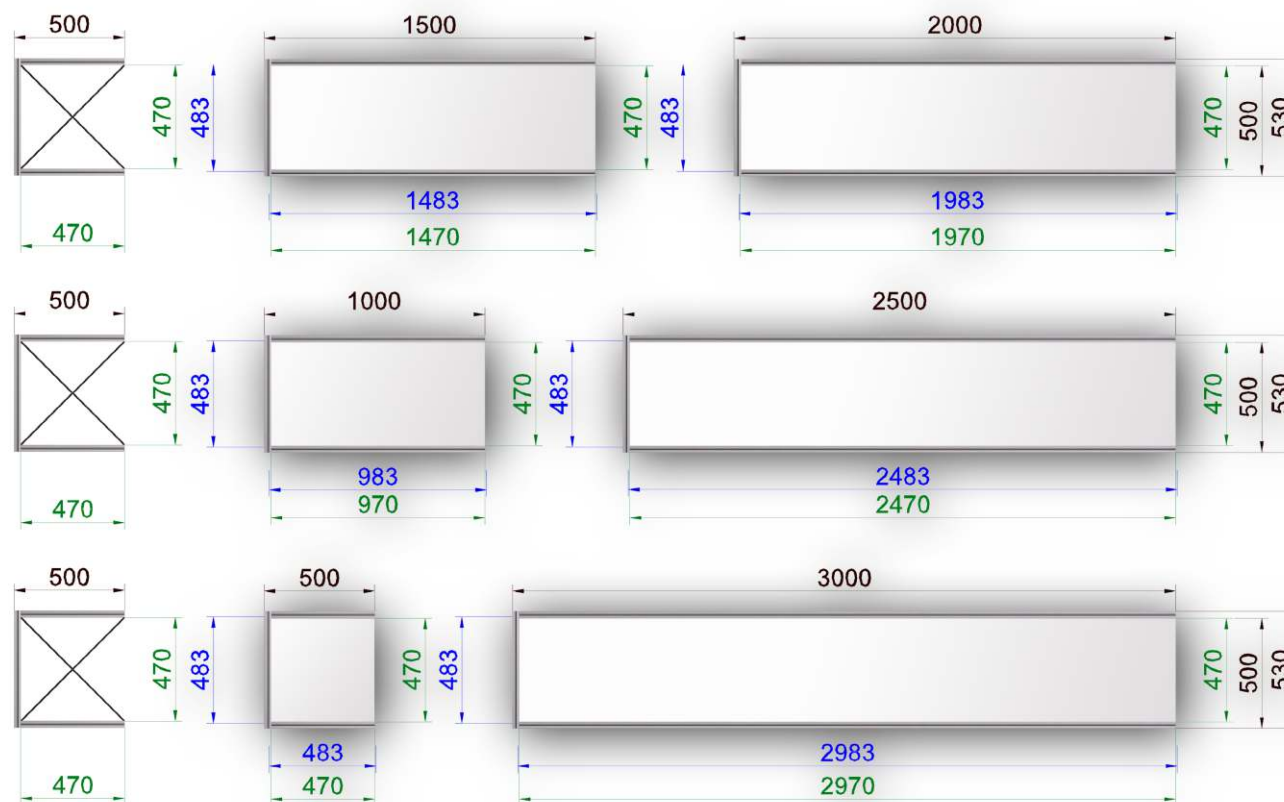

Kockafrízek pálcával (különböző méretben)

Anyaga: eloxált alumínium profil és laminált betét lemez