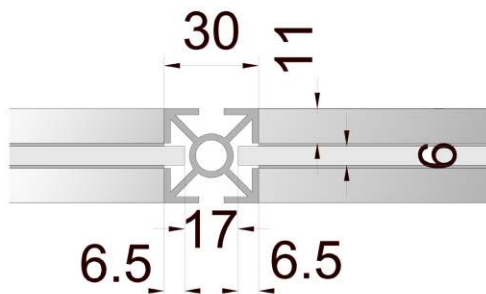

Információ pult 0,5 x 0,5 x 1,0

Anyaga: eloxált alumínium profil és laminált betét lemez

Vitrin 0,5 x 0,5 x 2,5

Anyaga: eloxált alumínium profil, üveg és laminált betét lemez

Üvegrész: 0,5x0,5x1

Vitrin 0,5 x 0,5 x 2,5

Anyaga: eloxált alumínium profil és laminált betét lemez

Dobogó különböző méretekben

Anyaga: eloxált alumínium profil és laminált betét lemez

Polc

Anyaga: eloxált alumínium profil és laminált betét lemez

Asztal 80x80 és 120x80 cm

Falelemek különböző méretben (felül osztva)

Anyaga: eloxált alumínium profil és laminált betét lemez

Falelemek különböző méretben (alul és felül osztva)

Anyaga: eloxált alumínium profil és laminált betét lemez