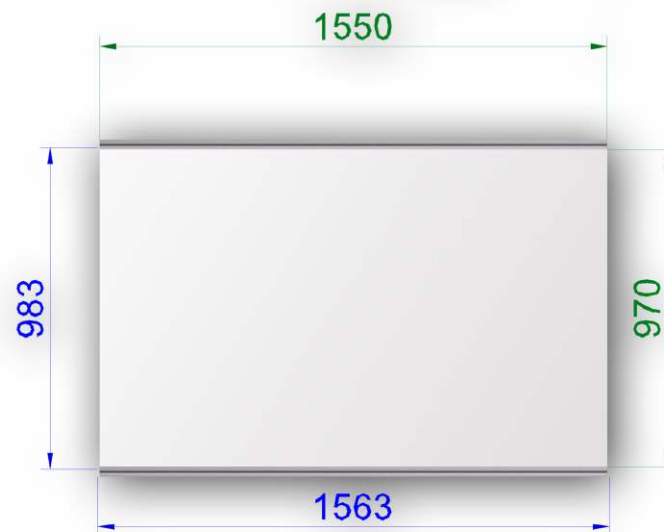

Információ pult 0,5 x 0,5 x 1,0

Anyaga: eloxált alumínium profil és laminált betét lemez

Vitrin 0,5 x 0,5 x 2,5

Anyaga: eloxált alumínium profil, üveg és laminált betét lemez

Üvegrész: 0,5x0,5x1

Vitrin 0,5 x 0,5 x 2,5

Anyaga: eloxált alumínium profil, üveg és laminált betét lemez

Üvegrész: 0,5x1x0,25

Zárható pult 0,5 x 1 x 1

Anyaga: eloxált alumínium profil és laminált betét lemez

Zárható pult színes pulttetővel 0,5 x 1 x 1

Anyaga: eloxált alumínium profil és laminált betét lemez

Zárható pult osztatlan oldallal 0,5 x 1 x 1

Anyaga: eloxált alumínium profil és laminált betét lemez

Íves pult 1 x 1 x 1

Anyaga: eloxált alumínium profil és laminált betét lemez

Íves pult frízzel 1 x 1 x 2,5

Anyaga: eloxált alumínium profil és laminált betét lemez

Nyitott pult 0,5 x 1 x 1

Anyaga: eloxált alumínium profil és laminált betét lemez

Nyitott pult színes pulttetővel 0,5 x 1 x 1