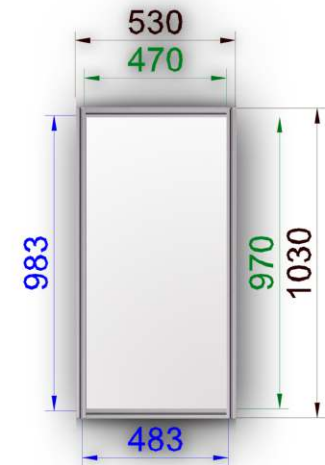

Információ pult 0,5 x 0,5 x 1,0

Anyaga: eloxált alumínium profil és laminált betét lemez

Vitrin 0,5 x 0,5 x 2,5

Anyaga: eloxált alumínium profil, üveg és laminált betét lemez

Üvegrész: 0,5x0,5x1

Vitrin 0,5 x 0,5 x 2,5

Anyaga: eloxált alumínium profil, üveg és laminált betét lemez

Üvegrész: 0,5x1x1,5

Asztalvitrin 0,5 x 1 x 1

Anyaga: eloxált alumínium profil, üveg és laminált betét lemez

Üvegrész: 0,5x1x0,25

Asztalvitrin 0,5 x 1 x 1

Anyaga: eloxált alumínium profil, üveg és laminált betét lemez

Üvegrész: 0,5x1x0,25

Zárható pult 0,5 x 1 x 1

Anyaga: eloxált alumínium profil és laminált betét lemez

Zárható pult színes pulttetővel 0,5 x 1 x 1

Anyaga: eloxált alumínium profil és laminált betét lemez

Zárható pult osztatlan oldallal 0,5 x 1 x 1

Anyaga: eloxált alumínium profil és laminált betét lemez

Íves pult 1 x 1 x 1

Anyaga: eloxált alumínium profil és laminált betét lemez