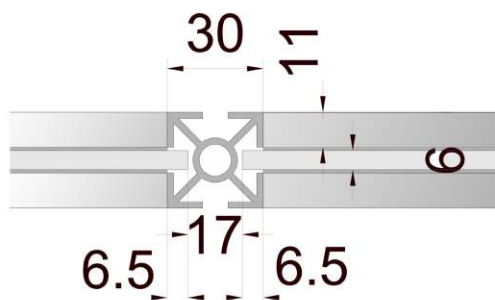

Információ pult 0,5 x 0,5 x 1,0

Anyaga: eloxált alumínium profil és laminált betét lemez

Vitrin 0,5 x 0,5 x 2,5

Anyaga: eloxált alumínium profil, üveg és laminált betét lemez

Üvegrész: 0,5x0,5x1

Vitrin 0,5 x 0,5 x 2,5

Anyaga: eloxált alumínium profil, üveg és laminált betét lemez

Üvegrész: 0,5x0,5x1,5

Vitrin 0,25 x 1 x 2,5

Anyaga: eloxált alumínium profil, üveg és laminált betét lemez

Üvegrész: 0,25x1x1

Vitrin 0,25 x 1 x 2,5

Anyaga: eloxált alumínium profil, üveg és laminált betét lemez

Üvegrész: 0,25x1x1,5

Vitrin 0,5 x 1 x 2,5

Anyaga: eloxált alumínium profil, üveg és laminált betét lemez

Üvegrész: 0,5x1x1

Vitrin 0,5 x 1 x 2,5

Anyaga: eloxált alumínium profil, üveg és laminált betét lemez

Üvegrész: 0,5x1x1,5

Asztalvitrin 0,5 x 1 x 1

Anyaga: eloxált alumínium profil, üveg és laminált betét lemez

Üvegrész: 0,5x1x0,25

Asztalvitrin 0,5 x 1 x 1