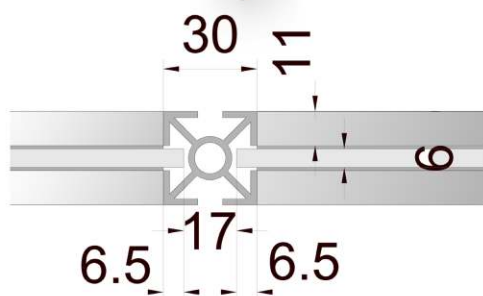

Információ pult 0,5 x 0,5 x 1,0

Anyaga: eloxált alumínium profil és laminált betét lemez

Vitrin 0,5 x 0,5 x 2,5

Anyaga: eloxált alumínium profil, üveg és laminált betét lemez

Üvegrész: 0,5x0,5x1

Vitrin 0,5 x 0,5 x 2,5

Anyaga: eloxált alumínium profil, üveg és laminált betét lemez

Üvegrész: 0,25x1x1,5

Vitrin 0,5 x 1 x 2,5

Anyaga: eloxált alumínium profil, üveg és laminált betét lemez

Üvegrész: 0,5x1x1

Vitrin 0,5 x 1 x 2,5

Anyaga: eloxált alumínium profil és laminált betét lemez

Nyitott pult színes pulttetővel, osztatlan oldallal 0,5 x 1 x 1

Anyaga: eloxált alumínium profil és laminált betét lemez

Raktári állvány 0,35 x 1 x 2

Anyaga: eloxált alumínium profil és laminált betét lemez

Dobogó különböző méretekben

Anyaga: eloxált alumínium profil és laminált betét lemez

Polc

Anyaga: eloxált alumínium profil és laminált betét lemez

Asztal 80x80 és 120x80 cm