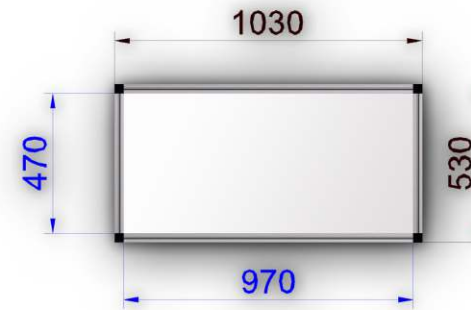

Információ pult 0,5 x 0,5 x 1,0

Anyaga: eloxált alumínium profil és laminált betét lemez

Vitrin 0,5 x 0,5 x 2,5

Anyaga: eloxált alumínium profil, üveg és laminált betét lemez

Üvegrész: 0,5x0,5x1

Vitrin 0,5 x 0,5 x 2,5

Anyaga: eloxált alumínium profil, üveg és laminált betét lemez

Üvegrész: 0,25x1x1,5

Vitrin 0,5 x 1 x 2,5

Anyaga: eloxált alumínium profil, üveg és laminált betét lemez

Üvegrész: 0,5x1x1

Vitrin 0,5 x 1 x 2,5

Anyaga: eloxált alumínium profil, üveg és laminált betét lemez

Üvegrész: 0,5x1x1,5

Asztalvitrin 0,5 x 1 x 1

Anyaga: eloxált alumínium profil, üveg és laminált betét lemez

Üvegrész: 0,5x1x0,25

Asztalvitrin 0,5 x 1 x 1

Anyaga: eloxált alumínium profil, üveg és laminált betét lemez

Üvegrész: 0,5x1x0,25

Zárható pult 0,5 x 1 x 1

Anyaga: eloxált alumínium profil és laminált betét lemez

Zárható pult színes pulttetővel 0,5 x 1 x 1