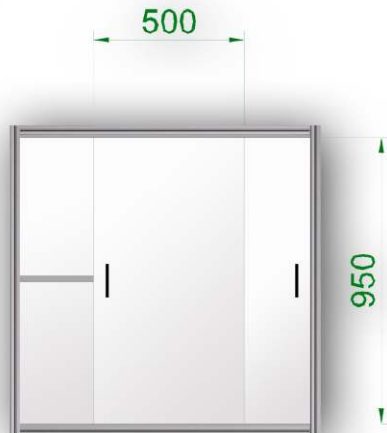

Információ pult 0,5 x 0,5 x 1,0

Anyaga: eloxált alumínium profil és laminált betét lemez

Vitrin 0,5 x 0,5 x 2,5

Anyaga: eloxált alumínium profil, üveg és laminált betét lemez

Üvegrész: 0,5x0,5x1

Vitrin 0,5 x 0,5 x 2,5

Anyaga: eloxált alumínium profil, üveg és laminált betét lemez

Üvegrész: 0,25x1x1,5

Vitrin 0,5 x 1 x 2,5

Anyaga: eloxált alumínium profil, üveg és laminált betét lemez

Üvegrész: 0,5x1x1

Vitrin 0,5 x 1 x 2,5

Anyaga: eloxált alumínium profil, üveg és laminált betét lemez

Üvegrész: 0,5x1x0,25

Zárható pult 0,5 x 1 x 1

Anyaga: eloxált alumínium profil és laminált betét lemez

Zárható pult színes pulttetővel 0,5 x 1 x 1

Anyaga: eloxált alumínium profil és laminált betét lemez

Zárható pult osztatlan oldallal 0,5 x 1 x 1

Anyaga: eloxált alumínium profil és laminált betét lemez

Íves pult 1 x 1 x 1

Anyaga: eloxált alumínium profil és laminált betét lemez