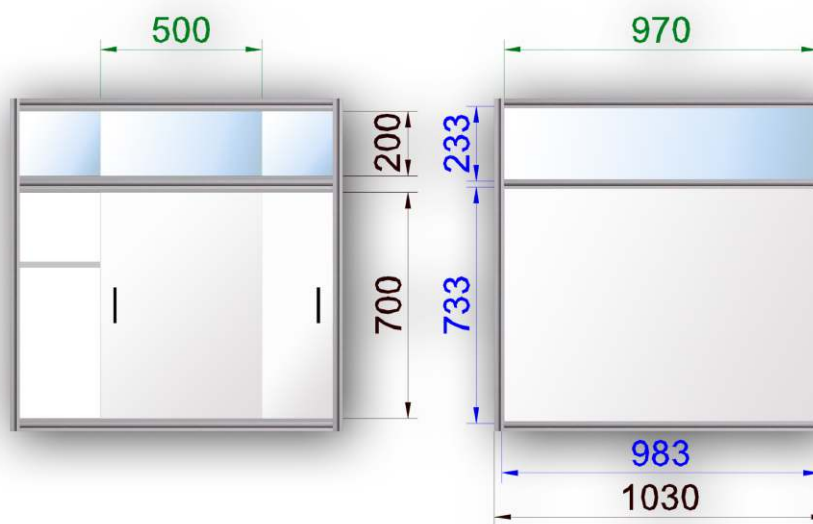

Információ pult 0,5 x 0,5 x 1,0

Anyaga: eloxált alumínium profil és laminált betét lemez

Vitrin 0,5 x 0,5 x 2,5

Anyaga: eloxált alumínium profil, üveg és laminált betét lemez

Üvegrész: 0,5x0,5x1

Vitrin 0,5 x 0,5 x 2,5

Anyaga: eloxált alumínium profil, üveg és laminált betét lemez

Üvegrész: 0,25x1x1,5

Vitrin 0,5 x 1 x 2,5

Anyaga: eloxált alumínium profil, üveg és laminált betét lemez

Üvegrész: 0,5x1x1

Vitrin 0,5 x 1 x 2,5

Anyaga: eloxált alumínium profil, üveg és laminált betét lemez

Üvegrész: 0,5x1x1,5

Asztalvitrin 0,5 x 1 x 1

Anyaga: eloxált alumínium profil, üveg és laminált betét lemez

Üvegrész: 0,5x1x0,25

Asztalvitrin 0,5 x 1 x 1

Anyaga: eloxált alumínium profil, üveg és laminált betét lemez

Üvegrész: 0,5x1x0,25

Zárható pult 0,5 x 1 x 1

Anyaga: eloxált alumínium profil és laminált betét lemez

Zárható pult színes pulttetővel 0,5 x 1 x 1