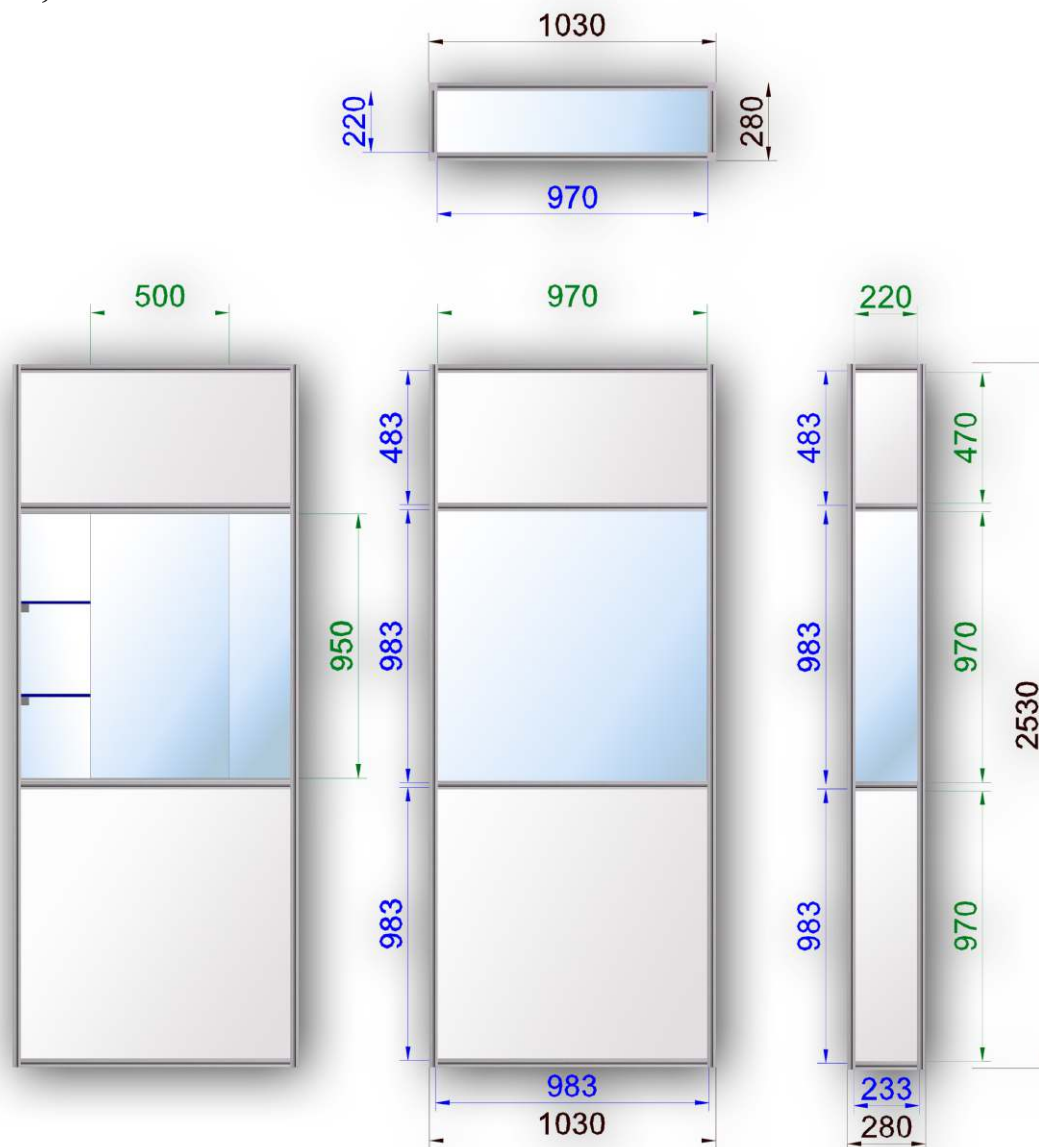

Információ pult 0,5 x 0,5 x 1,0

Anyaga: eloxált alumínium profil és laminált betét lemez

Vitrin 0,5 x 0,5 x 2,5

Anyaga: eloxált alumínium profil, üveg és laminált betét lemez

Üvegrész: 0,5x0,5x1

Vitrin 0,5 x 0,5 x 2,5

Anyaga: eloxált alumínium profil, üveg és laminált betét lemez

Üvegrész: 0,5x0,5x1,5

Vitrin 0,25 x 1 x 2,5

Anyaga: eloxált alumínium profil, üveg és laminált betét lemez

Üvegrész: 0,25x1x1

Vitrin 0,25 x 1 x 2,5

Anyaga: eloxált alumínium profil, üveg és laminált betét lemez

Üvegrész: 0,25x1x1,5

Vitrin 0,5 x 1 x 2,5

Anyaga: eloxált alumínium profil, üveg és laminált betét lemez

Üvegrész: 0,5x1x1

Vitrin 0,5 x 1 x 2,5

Anyaga: eloxált alumínium profil, üveg és laminált betét lemez

Üvegrész: 0,5x1x1,5

Asztalvitrin 0,5 x 1 x 1

Anyaga: eloxált alumínium profil, üveg és laminált betét lemez

Üvegrész: 0,5x1x0,25

Asztalvitrin 0,5 x 1 x 1