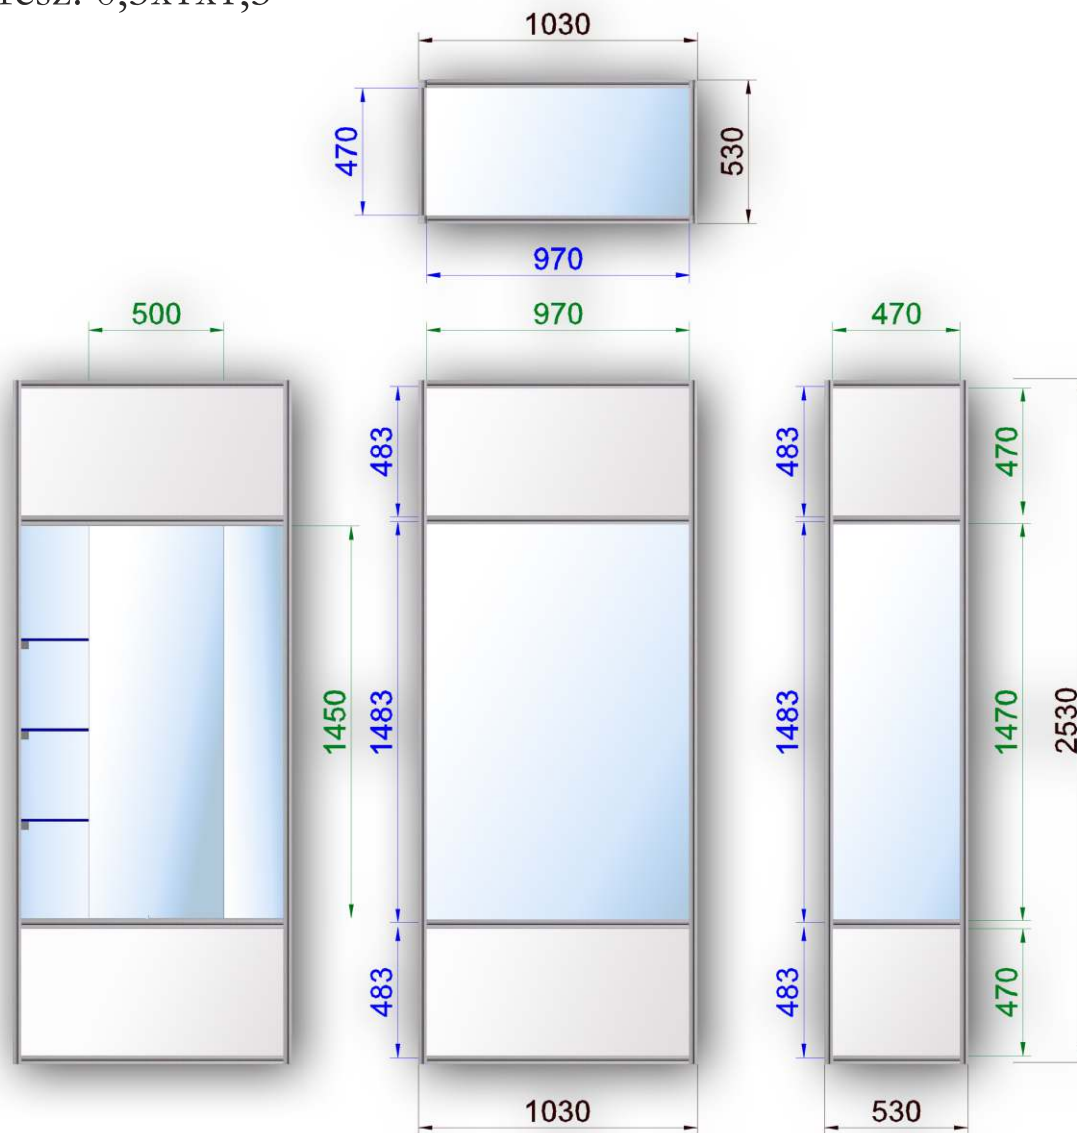

Információ pult 0,5 x 0,5 x 1,0

Anyaga: eloxált alumínium profil és laminált betét lemez

Vitrin 0,5 x 0,5 x 2,5

Anyaga: eloxált alumínium profil, üveg és laminált betét lemez

Üvegrész: 0,5x0,5x1

Vitrin 0,5 x 0,5 x 2,5

Anyaga: eloxált alumínium profil, üveg és laminált betét lemez

Üvegrész: 0,5x0,5x1,5

Vitrin 0,25 x 1 x 2,5

Anyaga: eloxált alumínium profil, üveg és laminált betét lemez

Üvegrész: 0,25x1x1

Vitrin 0,25 x 1 x 2,5

Anyaga: eloxált alumínium profil, üveg és laminált betét lemez

Üvegrész: 0,25x1x1,5

Vitrin 0,5 x 1 x 2,5

Anyaga: eloxált alumínium profil, üveg és laminált betét lemez

Üvegrész: 0,5x1x1

Vitrin 0,5 x 1 x 2,5

Anyaga: eloxált alumínium profil, üveg és laminált betét lemez

Üvegrész: 0,5x1x1,5

Asztalvitrin 0,5 x 1 x 1

Anyaga: eloxált alumínium profil, üveg és laminált betét lemez

Üvegrész: 0,5x1x0,25

Asztalvitrin 0,5 x 1 x 1