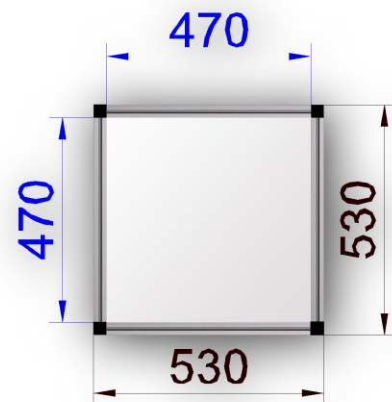

Információ pult 0,5 x 0,5 x 1,0

Anyaga: eloxált alumínium profil és laminált betét lemez

Vitrin 0,5 x 0,5 x 2,5

Anyaga: eloxált alumínium profil, üveg és laminált betét lemez

Üvegrész: 0,5x0,5x1

Vitrin 0,5 x 0,5 x 2,5

Anyaga: eloxált alumínium profil, üveg és laminált betét lemez

Üvegrész: 0,5x0,5x1,5

Vitrin 0,25 x 1 x 2,5

Anyaga: eloxált alumínium profil, üveg és laminált betét lemez

Üvegrész: 0,25x1x1

Vitrin 0,25 x 1 x 2,5

Anyaga: eloxált alumínium profil, üveg és laminált betét lemez

Üvegrész: 0,25x1x1,5

Vitrin 0,5 x 1 x 2,5

Anyaga: eloxált alumínium profil, üveg és laminált betét lemez

Üvegrész: 0,5x1x1

Vitrin 0,5 x 1 x 2,5

Anyaga: eloxált alumínium profil, üveg és laminált betét lemez

Üvegrész: 0,5x1x1,5

Asztalvitrin 0,5 x 1 x 1

Anyaga: eloxált alumínium profil, üveg és laminált betét lemez

Üvegrész: 0,5x1x0,25

Asztalvitrin 0,5 x 1 x 1