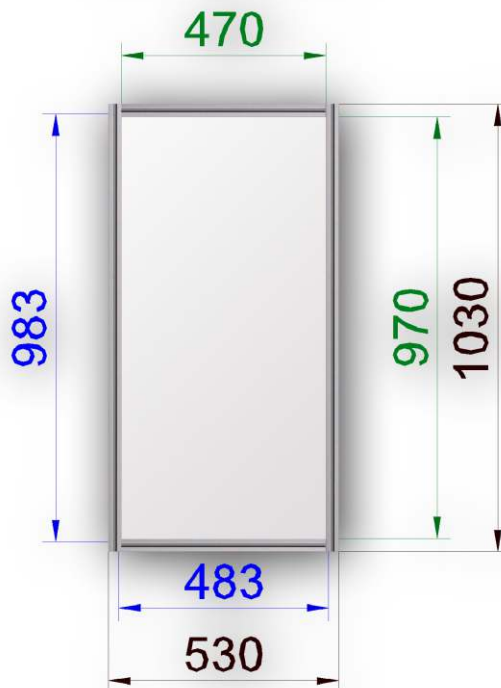

Információ pult 0,5 x 0,5 x 1,0

Anyaga: eloxált alumínium profil és laminált betét lemez

Vitrin 0,5 x 0,5 x 2,5

Anyaga: eloxált alumínium profil, üveg és laminált betét lemez

Üvegrész: 0,5x0,5x1

Vitrin 0,5 x 0,5 x 2,5

Anyaga: eloxált alumínium profil, üveg és laminált betét lemez

Üvegrész: 0,5x0,5x1,5

Vitrin 0,25 x 1 x 2,5

Anyaga: eloxált alumínium profil, üveg és laminált betét lemez

Üvegrész: 0,25x1x1

Vitrin 0,25 x 1 x 2,5

Anyaga: eloxált alumínium profil, üveg és laminált betét lemez

Üvegrész: 0,25x1x1,5

Vitrin 0,5 x 1 x 2,5

Anyaga: eloxált alumínium profil, üveg és laminált betét lemez

Üvegrész: 0,5x1x1

Vitrin 0,5 x 1 x 2,5

Anyaga: eloxált alumínium profil, üveg és laminált betét lemez

Üvegrész: 0,5x1x1,5

Asztalvitrin 0,5 x 1 x 1

Anyaga: eloxált alumínium profil, üveg és laminált betét lemez

Üvegrész: 0,5x1x0,25

Asztalvitrin 0,5 x 1 x 1