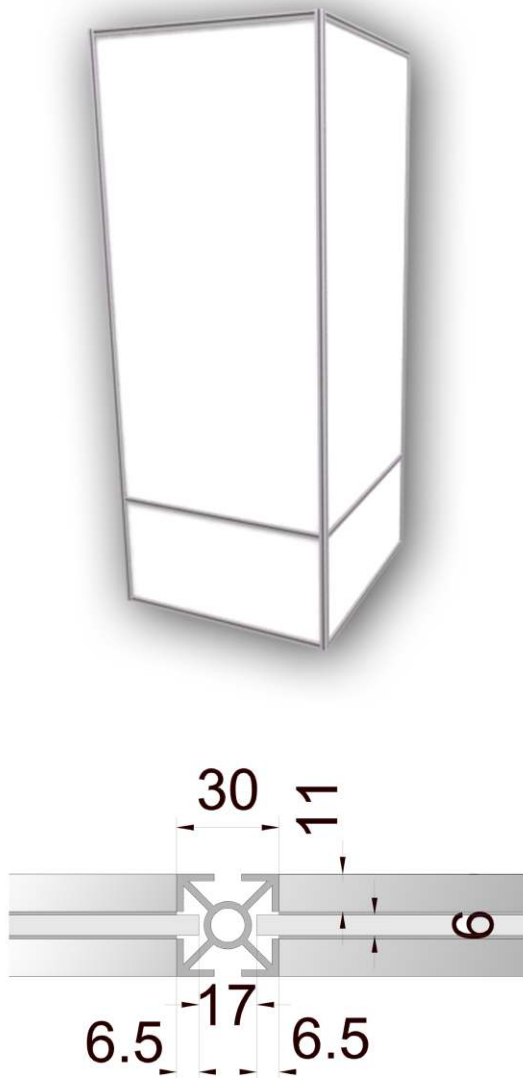

Falforduló (sarokelem, alul osztással)

Anyaga: eloxált alumínium profil és laminált betét lemez