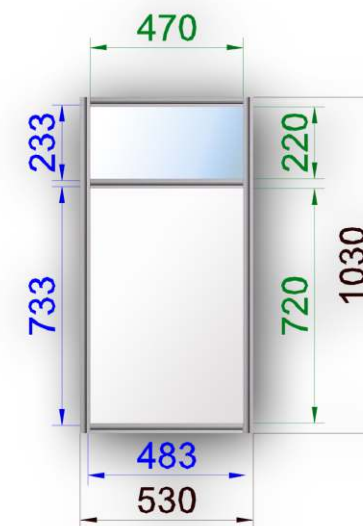

Információ pult 0,5 x 0,5 x 1,0

Anyaga: eloxált alumínium profil és laminált betét lemez

Vitrin 0,5 x 0,5 x 2,5

Anyaga: eloxált alumínium profil, üveg és laminált betét lemez

Üvegrész: 0,5x0,5x1

Vitrin 0,5 x 0,5 x 2,5

Anyaga: eloxált alumínium profil, üveg és laminált betét lemez

Üvegrész: 0,25x1x1,5

Vitrin 0,5 x 1 x 2,5

Anyaga: eloxált alumínium profil, üveg és laminált betét lemez

Üvegrész: 0,5x1x1

Vitrin 0,5 x 1 x 2,5

Anyaga: eloxált alumínium profil, üveg és laminált betét lemez

Üvegrész: 0,5x1x1,5

Asztalvitrin 0,5 x 1 x 1

Anyaga: eloxált alumínium profil, üveg és laminált betét lemez

Üvegrész: 0,5x1x0,25

Asztalvitrin 0,5 x 1 x 1

Anyaga: eloxált alumínium profil, üveg és laminált betét lemez

Üvegrész: 0,5x1x0,25

Zárható pult 0,5 x 1 x 1

Anyaga: eloxált alumínium profil és laminált betét lemez

Zárható pult színes pulttetővel 0,5 x 1 x 1