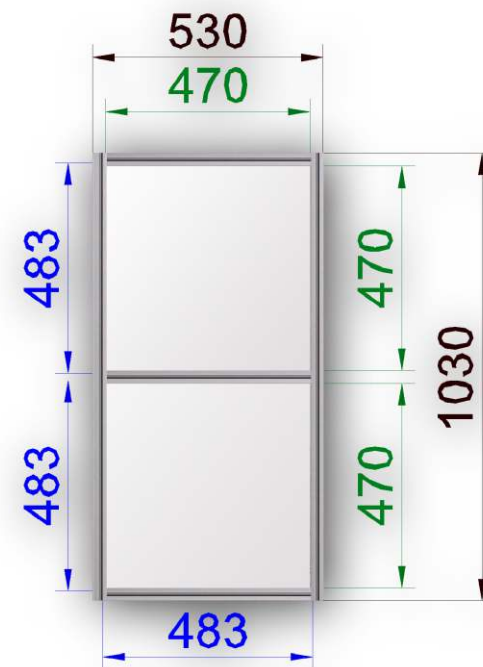

Információ pult 0,5 x 0,5 x 1,0

Anyaga: eloxált alumínium profil és laminált betét lemez

Vitrin 0,5 x 0,5 x 2,5

Anyaga: eloxált alumínium profil, üveg és laminált betét lemez

Üvegrész: 0,5x0,5x1

Vitrin 0,5 x 0,5 x 2,5

Anyaga: eloxált alumínium profil, üveg és laminált betét lemez

Üvegrész: 0,5x0,5x1,5

Vitrin 0,25 x 1 x 2,5

Anyaga: eloxált alumínium profil, üveg és laminált betét lemez

Üvegrész: 0,25x1x1

Vitrin 0,25 x 1 x 2,5

Anyaga: eloxált alumínium profil, üveg és laminált betét lemez

Üvegrész: 0,25x1x1,5

Vitrin 0,5 x 1 x 2,5

Anyaga: eloxált alumínium profil, üveg és laminált betét lemez

Üvegrész: 0,5x1x1

Vitrin 0,5 x 1 x 2,5

Anyaga: eloxált alumínium profil, üveg és laminált betét lemez

Üvegrész: 0,5x1x1,5

Asztalvitrin 0,5 x 1 x 1

Anyaga: eloxált alumínium profil, üveg és laminált betét lemez

Üvegrész: 0,5x1x0,25

Asztalvitrin 0,5 x 1 x 1