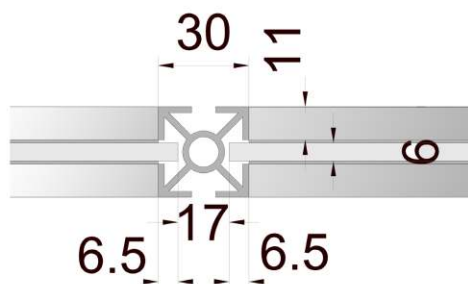

Kockafrízek pálcával (különböző méretben)

Anyaga: eloxált alumínium profil és laminált betét lemez