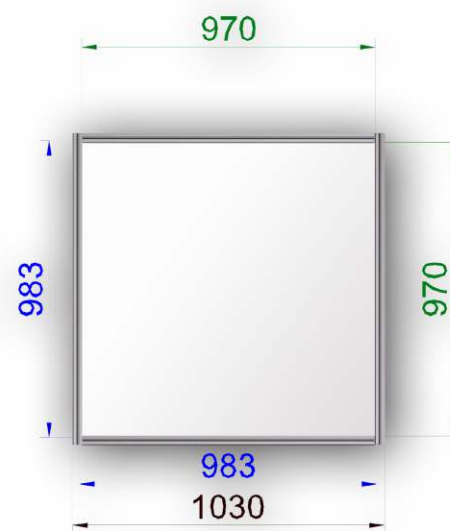

Anyaga: eloxált alumínium profil és laminált betét lemez

Zárható pult osztatlan oldallal 0,5 x 1 x 1

Anyaga: eloxált alumínium profil és laminált betét lemez

Íves pult 1 x 1 x 1

Anyaga: eloxált alumínium profil és laminált betét lemez

Íves pult frízzel 1 x 1 x 2,5

Anyaga: eloxált alumínium profil és laminált betét lemez

Nyitott pult 0,5 x 1 x 1

Anyaga: eloxált alumínium profil és laminált betét lemez

Nyitott pult színes pulttetővel 0,5 x 1 x 1

Anyaga: eloxált alumínium profil és laminált betét lemez

Nyitott pult színes pulttetővel, osztatlan oldallal 0,5 x 1 x 1

Anyaga: eloxált alumínium profil és laminált betét lemez

Raktári állvány 0,35 x 1 x 2

Anyaga: eloxált alumínium profil és laminált betét lemez

Dobogó különböző méretekben

Anyaga: eloxált alumínium profil és laminált betét lemez

Polc

Anyaga: eloxált alumínium profil és laminált betét lemez

Asztal 80x80 és 120x80 cm