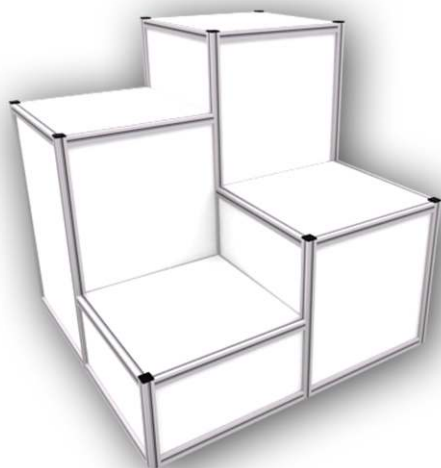

Íves pult frízzel 1 x 1 x 2,5

Anyaga: eloxált alumínium profil és laminált betét lemez

Nyitott pult 0,5 x 1 x 1

Anyaga: eloxált alumínium profil és laminált betét lemez

Nyitott pult színes pulttetővel 0,5 x 1 x 1

Anyaga: eloxált alumínium profil és laminált betét lemez

Nyitott pult színes pulttetővel, osztatlan oldallal 0,5 x 1 x 1

Anyaga: eloxált alumínium profil és laminált betét lemez

Raktári állvány 0,35 x 1 x 2

Anyaga: eloxált alumínium profil és laminált betét lemez

Dobogó különböző méretekben

Anyaga: eloxált alumínium profil és laminált betét lemez

Polc

Anyaga: eloxált alumínium profil és laminált betét lemez

Asztal 80x80 és 120x80 cm

Falelemek különböző méretben (felül osztva)

Anyaga: eloxált alumínium profil és laminált betét lemez

Falelemek különböző méretben (alul és felül osztva)

Anyaga: eloxált alumínium profil és laminált betét lemez