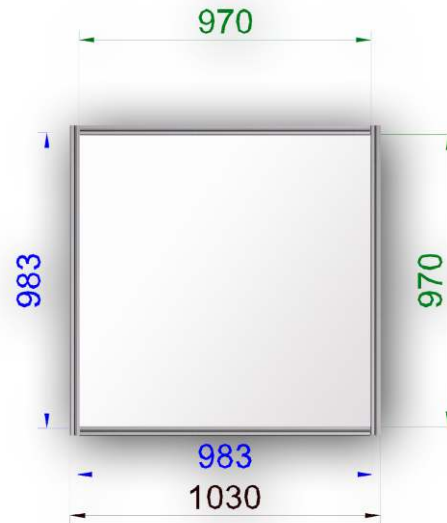

Információ pult 0,5 x 0,5 x 1,0

Anyaga: eloxált alumínium profil és laminált betét lemez

Vitrin 0,5 x 0,5 x 2,5

Anyaga: eloxált alumínium profil, üveg és laminált betét lemez

Üvegrész: 0,5x0,5x1

Vitrin 0,5 x 0,5 x 2,5

Anyaga: eloxált alumínium profil, üveg és laminált betét lemez

Üvegrész: 0,5x1x1,5

Asztalvitrin 0,5 x 1 x 1

Anyaga: eloxált alumínium profil, üveg és laminált betét lemez

Üvegrész: 0,5x1x0,25

Asztalvitrin 0,5 x 1 x 1

Anyaga: eloxált alumínium profil, üveg és laminált betét lemez

Üvegrész: 0,5x1x0,25

Zárható pult 0,5 x 1 x 1

Anyaga: eloxált alumínium profil és laminált betét lemez

Zárható pult színes pulttetővel 0,5 x 1 x 1

Anyaga: eloxált alumínium profil és laminált betét lemez

Zárható pult osztatlan oldallal 0,5 x 1 x 1

Anyaga: eloxált alumínium profil és laminált betét lemez

Íves pult 1 x 1 x 1

Anyaga: eloxált alumínium profil és laminált betét lemez