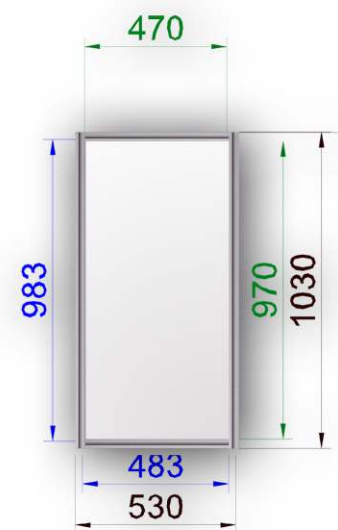

Anyaga: eloxált alumínium profil és laminált betét lemez

Zárható pult osztatlan oldallal 0,5 x 1 x 1

Anyaga: eloxált alumínium profil és laminált betét lemez

Íves pult 1 x 1 x 1

Anyaga: eloxált alumínium profil és laminált betét lemez

Íves pult frízzel 1 x 1 x 2,5

Anyaga: eloxált alumínium profil és laminált betét lemez

Nyitott pult 0,5 x 1 x 1

Anyaga: eloxált alumínium profil és laminált betét lemez

Nyitott pult színes pulttetővel 0,5 x 1 x 1

Anyaga: eloxált alumínium profil és laminált betét lemez

Nyitott pult színes pulttetővel, osztatlan oldallal 0,5 x 1 x 1

Anyaga: eloxált alumínium profil és laminált betét lemez

Raktári állvány 0,35 x 1 x 2

Anyaga: eloxált alumínium profil és laminált betét lemez

Dobogó különböző méretekben

Anyaga: eloxált alumínium profil és laminált betét lemez

Polc

Anyaga: eloxált alumínium profil és laminált betét lemez

Asztal 80x80 és 120x80 cm