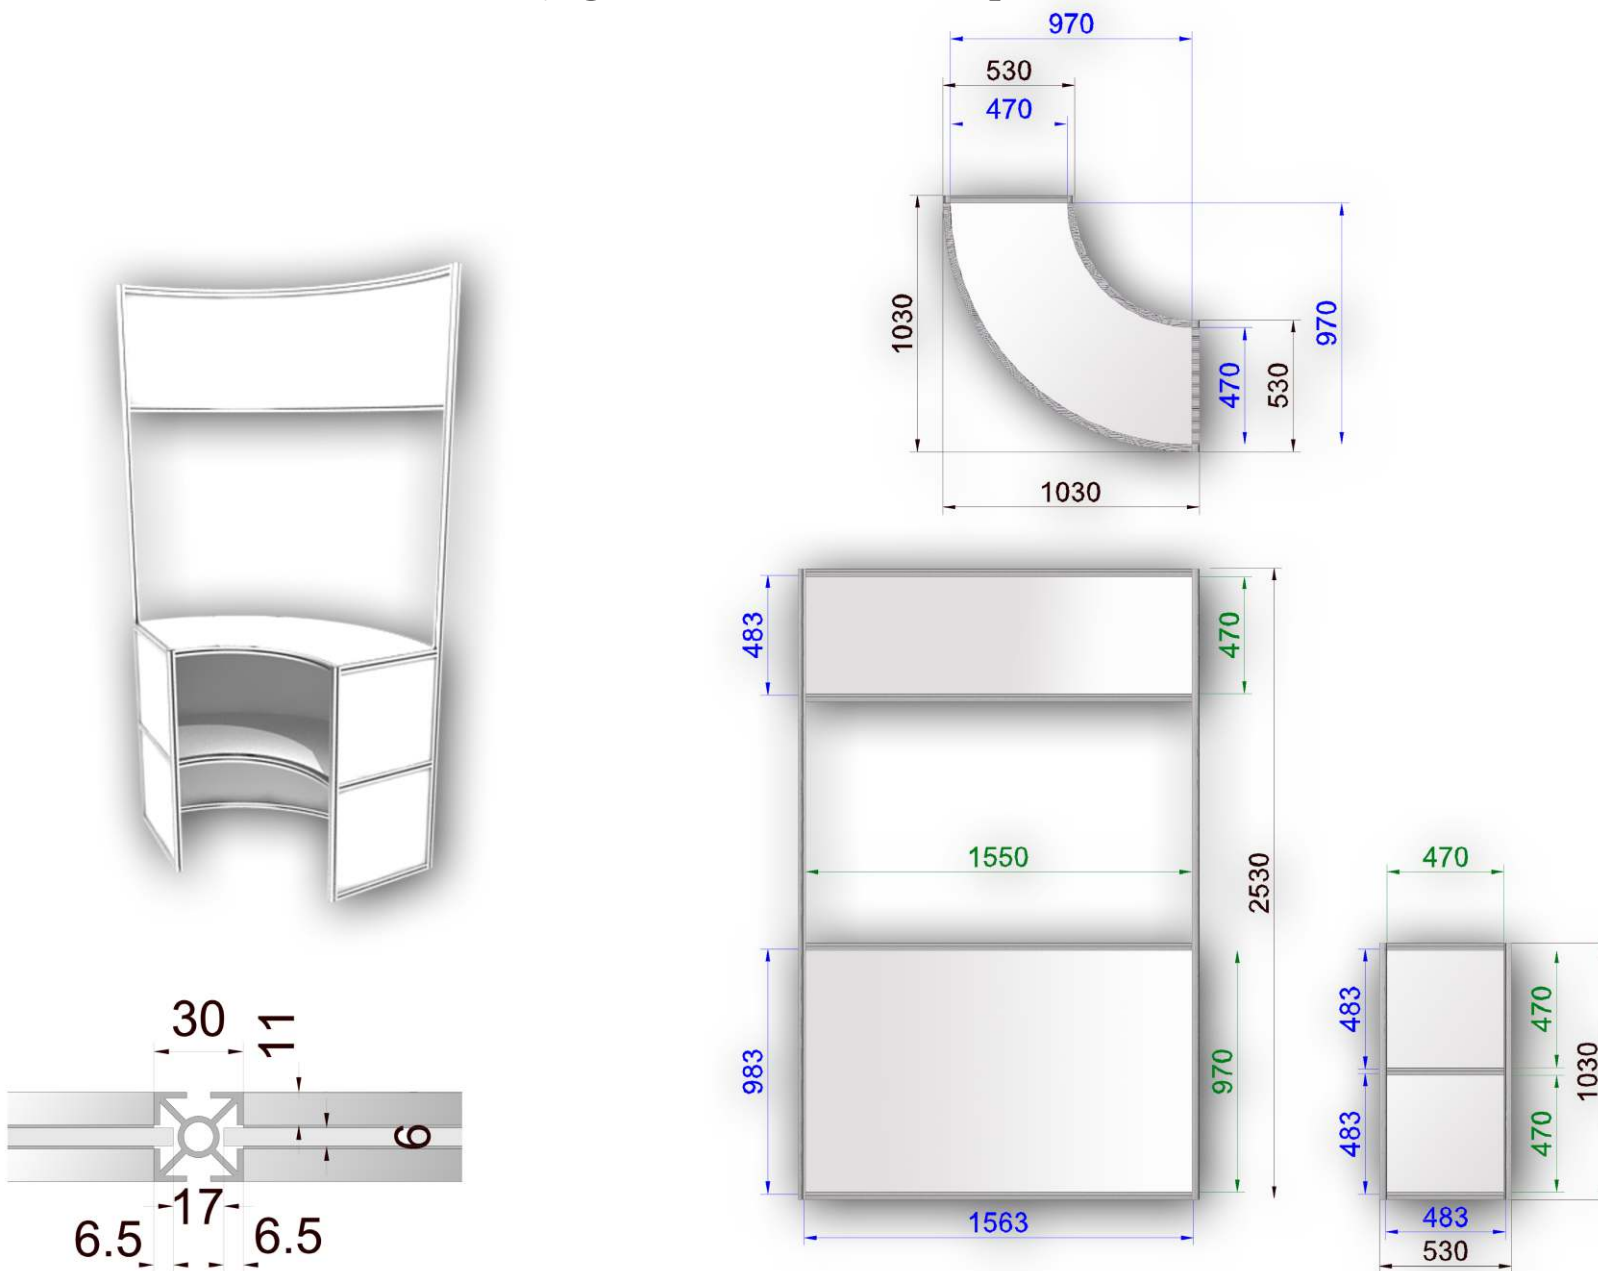

Anyaga: eloxált alumínium profil, üveg és laminált betét lemez

Üvegrész: 0,5x0,5x1,5

Vitrin 0,25 x 1 x 2,5

Anyaga: eloxált alumínium profil, üveg és laminált betét lemez

Üvegrész: 0,25x1x1

Vitrin 0,25 x 1 x 2,5

Anyaga: eloxált alumínium profil, üveg és laminált betét lemez

Üvegrész: 0,25x1x1,5

Vitrin 0,5 x 1 x 2,5

Anyaga: eloxált alumínium profil, üveg és laminált betét lemez

Üvegrész: 0,5x1x1

Vitrin 0,5 x 1 x 2,5

Anyaga: eloxált alumínium profil és laminált betét lemez

Zárható pult osztatlan oldallal 0,5 x 1 x 1

Anyaga: eloxált alumínium profil és laminált betét lemez

Íves pult 1 x 1 x 1

Anyaga: eloxált alumínium profil és laminált betét lemez

Íves pult frízzel 1 x 1 x 2,5

Anyaga: eloxált alumínium profil és laminált betét lemez

Nyitott pult 0,5 x 1 x 1

Anyaga: eloxált alumínium profil és laminált betét lemez

Nyitott pult színes pulttetővel 0,5 x 1 x 1