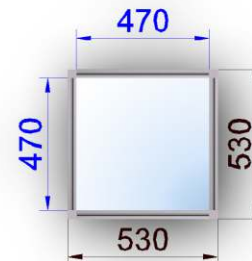

Információ pult 0,5 x 0,5 x 1,0

Anyaga: eloxált alumínium profil és laminált betét lemez

Vitrin 0,5 x 0,5 x 2,5

Anyaga: eloxált alumínium profil, üveg és laminált betét lemez

Üvegrész: 0,5x0,5x1

Vitrin 0,5 x 0,5 x 2,5

Anyaga: eloxált alumínium profil, üveg és laminált betét lemez

Üvegrész: 0,5x0,5x1,5

Vitrin 0,25 x 1 x 2,5

Anyaga: eloxált alumínium profil, üveg és laminált betét lemez

Üvegrész: 0,25x1x1

Vitrin 0,25 x 1 x 2,5

Anyaga: eloxált alumínium profil, üveg és laminált betét lemez

Üvegrész: 0,25x1x1,5

Vitrin 0,5 x 1 x 2,5

Anyaga: eloxált alumínium profil, üveg és laminált betét lemez

Üvegrész: 0,5x1x1

Vitrin 0,5 x 1 x 2,5

Anyaga: eloxált alumínium profil, üveg és laminált betét lemez

Üvegrész: 0,5x1x1,5

Asztalvitrin 0,5 x 1 x 1

Anyaga: eloxált alumínium profil, üveg és laminált betét lemez

Üvegrész: 0,5x1x0,25

Asztalvitrin 0,5 x 1 x 1