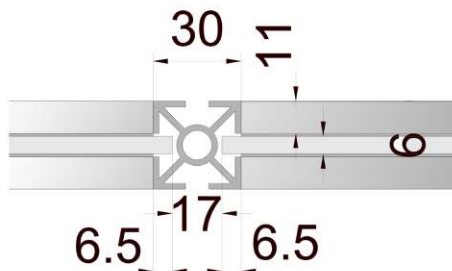

Információ pult 0,5 x 0,5 x 1,0

Anyaga: eloxált alumínium profil és laminált betét lemez

Vitrin 0,5 x 0,5 x 2,5

Anyaga: eloxált alumínium profil, üveg és laminált betét lemez

Üvegrész: 0,5x0,5x1

Vitrin 0,5 x 0,5 x 2,5

Anyaga: eloxált alumínium profil, üveg és laminált betét lemez

Üvegrész: 0,5x0,5x1,5

Vitrin 0,25 x 1 x 2,5

Anyaga: eloxált alumínium profil, üveg és laminált betét lemez

Üvegrész: 0,25x1x1

Vitrin 0,25 x 1 x 2,5

Anyaga: eloxált alumínium profil, üveg és laminált betét lemez

Üvegrész: 0,25x1x1,5

Vitrin 0,5 x 1 x 2,5

Anyaga: eloxált alumínium profil, üveg és laminált betét lemez

Üvegrész: 0,5x1x1

Vitrin 0,5 x 1 x 2,5

Anyaga: eloxált alumínium profil és laminált betét lemez

Zárható pult osztatlan oldallal 0,5 x 1 x 1

Anyaga: eloxált alumínium profil és laminált betét lemez

Íves pult 1 x 1 x 1

Anyaga: eloxált alumínium profil és laminált betét lemez