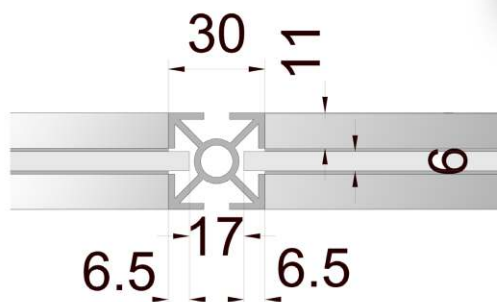

Nyitott pult színes pulttetővel 0,5 x 1 x 1

Anyaga: eloxált alumínium profil és laminált betét lemez