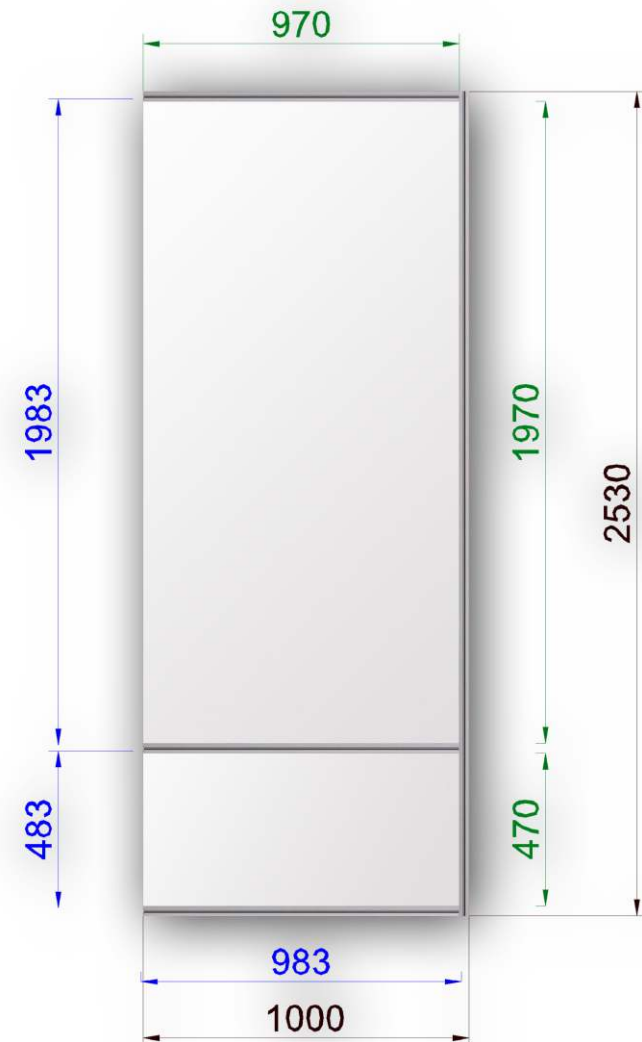

Falforduló (sarokelem, alul osztással)

Anyaga: eloxált alumínium profil és laminált betét lemez