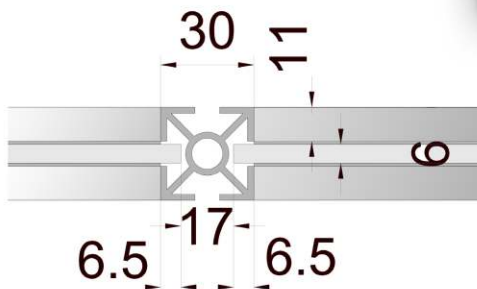

Zárható pult 0,5 x 1 x 1

Anyaga: eloxált alumínium profil és laminált betét lemez