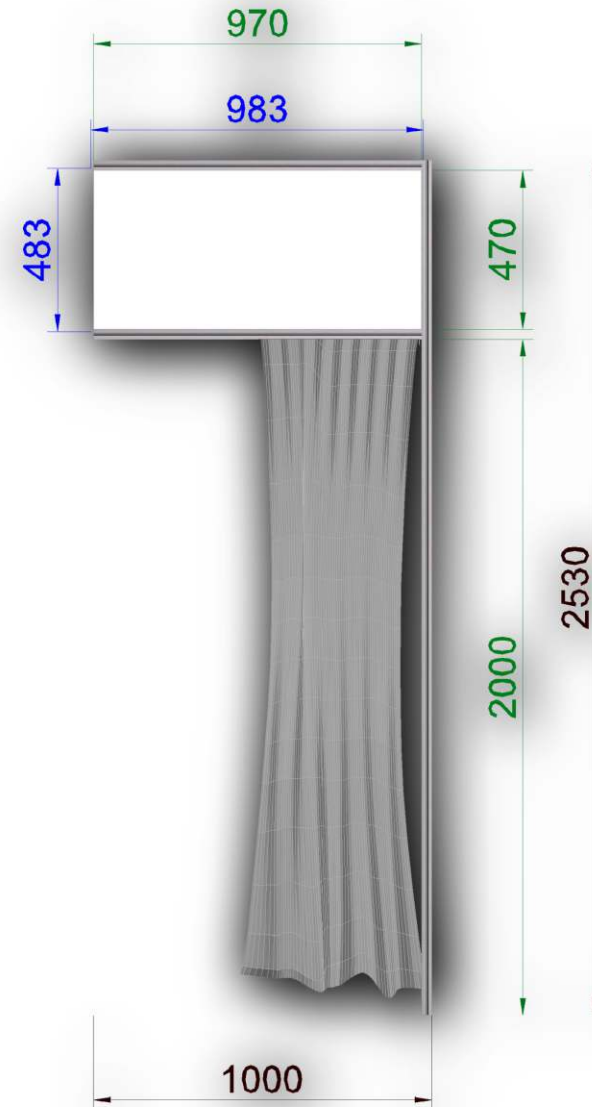

Függönyfal

Anyaga: eloxált alumínium profil és laminált betét lemez, függönytextil