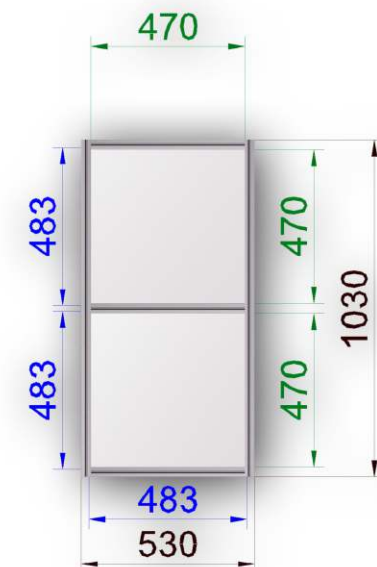

Anyaga: eloxált alumínium profil, üveg és laminált betét lemez

Üvegrész: 0,5x1x0,25

Zárható pult 0,5 x 1 x 1

Anyaga: eloxált alumínium profil és laminált betét lemez

Zárható pult színes pulttetővel 0,5 x 1 x 1

Anyaga: eloxált alumínium profil és laminált betét lemez

Zárható pult osztatlan oldallal 0,5 x 1 x 1

Anyaga: eloxált alumínium profil és laminált betét lemez

Íves pult 1 x 1 x 1

Anyaga: eloxált alumínium profil és laminált betét lemez

Íves pult frízzel 1 x 1 x 2,5

Anyaga: eloxált alumínium profil és laminált betét lemez

Nyitott pult 0,5 x 1 x 1

Anyaga: eloxált alumínium profil és laminált betét lemez

Nyitott pult színes pulttetővel 0,5 x 1 x 1

Anyaga: eloxált alumínium profil és laminált betét lemez

Dobogó különböző méretekben

Anyaga: eloxált alumínium profil és laminált betét lemez

Polc

Anyaga: eloxált alumínium profil és laminált betét lemez

Asztal 80x80 és 120x80 cm