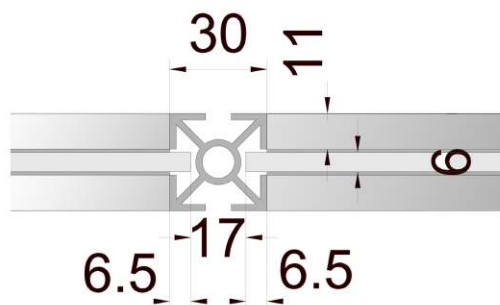

Információ pult 0,5 x 0,5 x 1,0

Anyaga: eloxált alumínium profil és laminált betét lemez

Vitrin 0,5 x 0,5 x 2,5

Anyaga: eloxált alumínium profil, üveg és laminált betét lemez

Üvegrész: 0,5x0,5x1

Vitrin 0,5 x 0,5 x 2,5

Anyaga: eloxált alumínium profil és laminált betét lemez

Dobogó különböző méretekben

Anyaga: eloxált alumínium profil és laminált betét lemez

Polc

Anyaga: eloxált alumínium profil és laminált betét lemez

Asztal 80x80 és 120x80 cm

Falelemek különböző méretben (felül osztva)

Anyaga: eloxált alumínium profil és laminált betét lemez

Falelemek különböző méretben (alul és felül osztva)

Anyaga: eloxált alumínium profil és laminált betét lemez