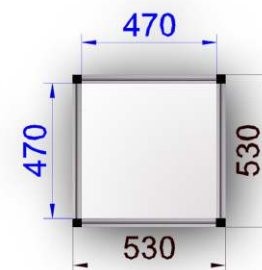

Információ pult 0,5 x 0,5 x 1,0

Anyaga: eloxált alumínium profil és laminált betét lemez

Vitrin 0,5 x 0,5 x 2,5

Anyaga: eloxált alumínium profil, üveg és laminált betét lemez

Üvegrész: 0,5x0,5x1

Vitrin 0,5 x 0,5 x 2,5

Íves pult frízzel 1 x 1 x 2,5

Anyaga: eloxált alumínium profil és laminált betét lemez

Nyitott pult 0,5 x 1 x 1

Anyaga: eloxált alumínium profil és laminált betét lemez

Nyitott pult színes pulttetővel 0,5 x 1 x 1

Anyaga: eloxált alumínium profil és laminált betét lemez

Nyitott pult színes pulttetővel, osztatlan oldallal 0,5 x 1 x 1

Anyaga: eloxált alumínium profil és laminált betét lemez

Raktári állvány 0,35 x 1 x 2

Anyaga: eloxált alumínium profil és laminált betét lemez

Dobogó különböző méretekben

Anyaga: eloxált alumínium profil és laminált betét lemez

Polc

Anyaga: eloxált alumínium profil és laminált betét lemez

Asztal 80x80 és 120x80 cm