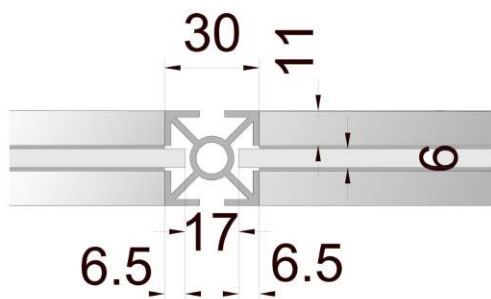

Bóbitás frízek (kétféle méretben), falak alul és felül osztva

Anyaga: eloxált alumínium profil és laminált betét lemez