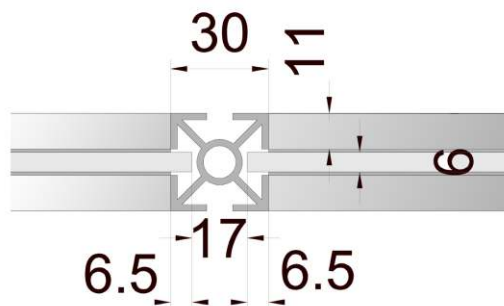

Információ pult 0,5 x 0,5 x 1,0

Anyaga: eloxált alumínium profil és laminált betét lemez

Vitrin 0,5 x 0,5 x 2,5

Anyaga: eloxált alumínium profil, üveg és laminált betét lemez

Üvegrész: 0,5x0,5x1

Vitrin 0,5 x 0,5 x 2,5

Anyaga: eloxált alumínium profil, üveg és laminált betét lemez

Üvegrész: 0,5x0,5x1,5

Vitrin 0,25 x 1 x 2,5

Anyaga: eloxált alumínium profil, üveg és laminált betét lemez

Üvegrész: 0,25x1x1

Vitrin 0,25 x 1 x 2,5

Anyaga: eloxált alumínium profil, üveg és laminált betét lemez

Üvegrész: 0,25x1x1,5

Vitrin 0,5 x 1 x 2,5

Anyaga: eloxált alumínium profil, üveg és laminált betét lemez

Üvegrész: 0,5x1x1

Vitrin 0,5 x 1 x 2,5

Anyaga: eloxált alumínium profil, üveg és laminált betét lemez

Üvegrész: 0,5x1x1,5

Asztalvitrin 0,5 x 1 x 1

Anyaga: eloxált alumínium profil, üveg és laminált betét lemez

Üvegrész: 0,5x1x0,25

Asztalvitrin 0,5 x 1 x 1