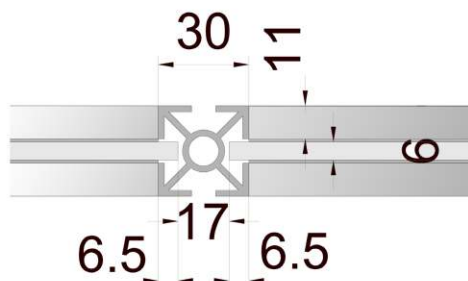

Harmónika falak (különböző méretben)

Anyaga: eloxált alumínium profil és laminált betét lemez,
fehér pvc harmónikaajtó