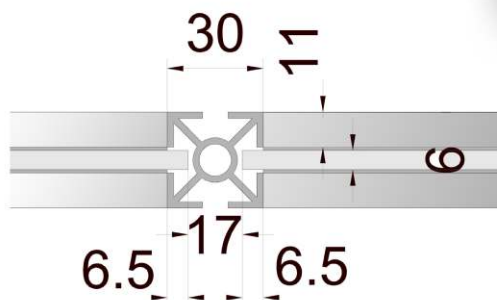

Zárható pult színes pulttetővel 0,5 x 1 x 1

Anyaga: eloxált alumínium profil és laminált betét lemez