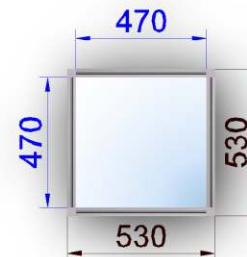

Információ pult 0,5 x 0,5 x 1,0

Anyaga: eloxált alumínium profil és laminált betét lemez

Vitrin 0,5 x 0,5 x 2,5

Anyaga: eloxált alumínium profil, üveg és laminált betét lemez

Üvegrész: 0,5x0,5x1

Vitrin 0,5 x 0,5 x 2,5

Anyaga: eloxált alumínium profil, üveg és laminált betét lemez

Üvegrész: 0,5x0,5x1,5

Vitrin 0,25 x 1 x 2,5

Anyaga: eloxált alumínium profil, üveg és laminált betét lemez

Üvegrész: 0,25x1x1

Vitrin 0,25 x 1 x 2,5

Anyaga: eloxált alumínium profil, üveg és laminált betét lemez

Üvegrész: 0,25x1x1,5

Vitrin 0,5 x 1 x 2,5

Anyaga: eloxált alumínium profil, üveg és laminált betét lemez

Üvegrész: 0,5x1x1

Vitrin 0,5 x 1 x 2,5

Anyaga: eloxált alumínium profil, üveg és laminált betét lemez

Üvegrész: 0,5x1x1,5

Asztalvitrin 0,5 x 1 x 1

Anyaga: eloxált alumínium profil, üveg és laminált betét lemez

Üvegrész: 0,5x1x0,25

Asztalvitrin 0,5 x 1 x 1