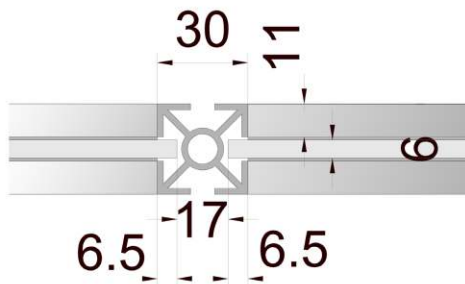

Bóbitás sarokstand (3x3 m méretben), falak alul és felül osztva

Anyaga: eloxált alumínium profil és laminált betét lemez